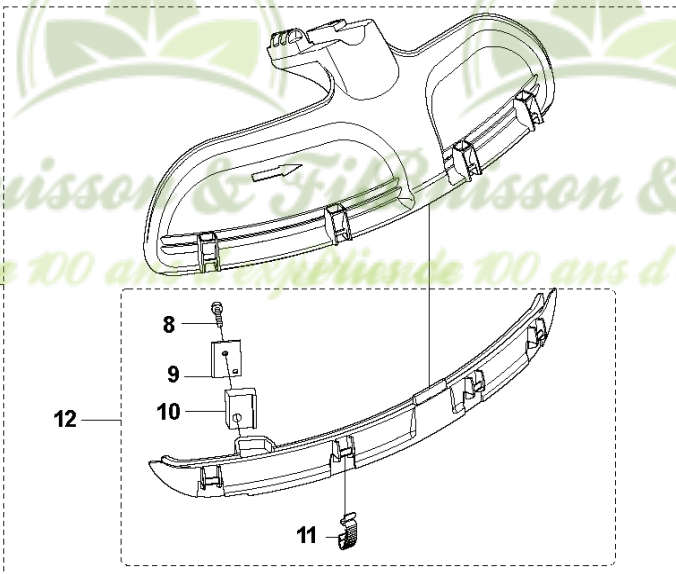

Plus de 100 ans d'expérience 100 ans d'expérience 100 ans d'expérience

T 333R, 333RJ
335FR, 335LS, 335Lx, 335RJx, 335Rx.
ACCESSORIES

BRUSHCUTTERS/CLEARING SAWS

PXM_REF	PXM_PARTNO	DESCRIPTION	PXM_REMARK	QTY.
1	501320402	SAW BLADE GUARD	Incl. Pos. 2-7	1
2	574530601	COUVERCLE	Spare part incl. Screws Pos. 3	1 1
3	573994304	VIS IHSCFMO	Captive Screw M5	2 1.2
4	501320801	ADAPTATEUR		1 1
5	574532601	PROTÈGE-LAME	Incl. Pos. 6-7	1 1
6	503200216	VIS IHSCFM		4 1.5
7	574039501	LOCK NUT		4 1.5
8	503210716	VIS IHSCFT	333R, 335Rx	1 13
8	503216825	VIS IHSCFT	333RJ, 335RJx, 335Lx, 335LS	1 13
9	503798801	COUTEAU		1 13
10	544124501	SUPPORT	33RJ, 335RJx, 335Lx, 335LS	1 13
11	537387201	VERROUILLAGE À DÉCLIC		4 13
12	537396301	PROTECTEUR	333R, 335Rx	1 13
12	537396303	PROTECTEUR	333RJ, 335RJx, 335Lx, 335LS	1
13	537331601	PROTECTION MIXTE	333R, 335Rx	1
13	537331603	PROTECTEUR	333RJ, 335Lx, 335RJx, 335LS	1
14	503216825	VIS IHSCFT	333RJ, 335RJx, 335Lx, 335LS	1 17
15	503798801	COUTEAU		1 17
16	544124501	SUPPORT	33RJ, 335RJx, 335Lx, 335LS	1 17
17	537349403	PROTECTEUR		1
18	503216825	VIS IHSCFT	333RJ, 335RJx, 335Lx, 335LS	1 20
19	503798801	COUTEAU		1 20
20	502448101	PROTECTEUR		1