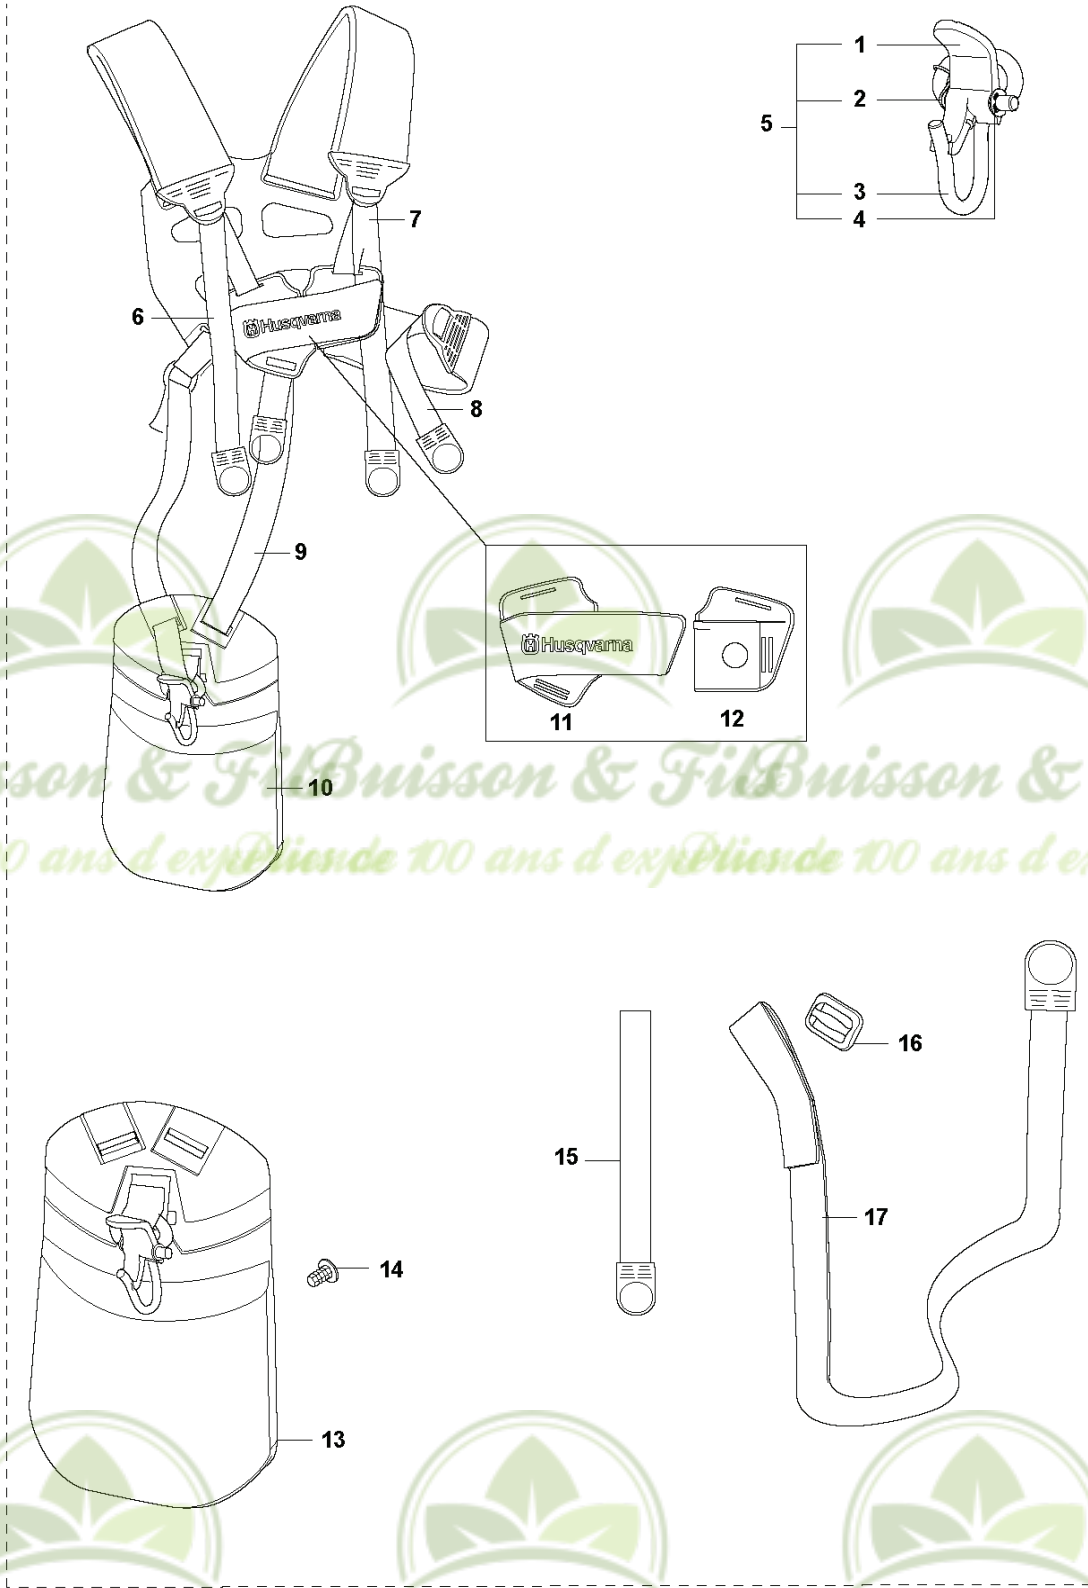

V 333R, 333RJ
335FR, 335LS, 335Lx, 335RJx, 335Rx.
HARNESS

18

Buisson & FilBuisson & FilBuisson & Fils

Plus de 100 ans d'expérience 100 ans d'expérience 100 ans d'expérience

Buisson & FilBuisson & FilBuisson & Fils

Plus de 100 ans d'expérience 100 ans d'expérience 100 ans d'expérience