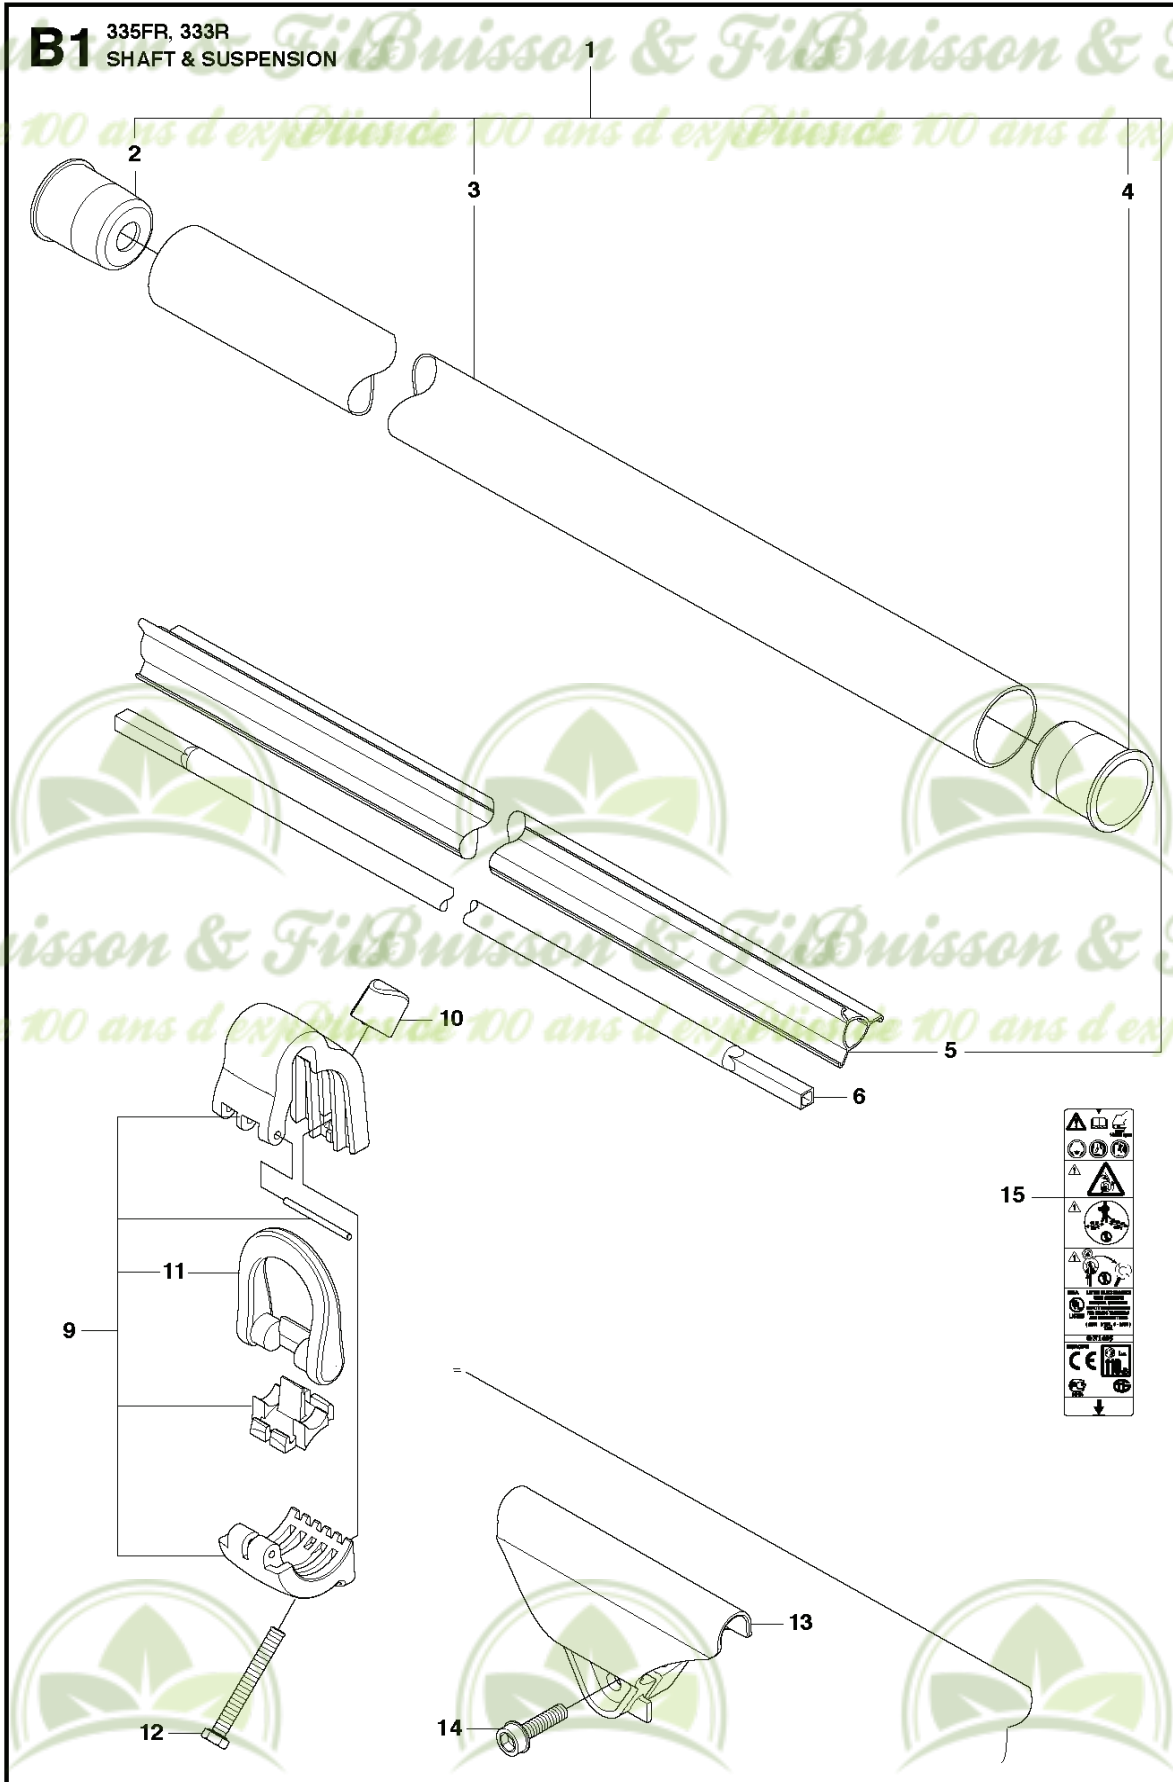

BRUSHCUTTERS/CLEARING SAWS

PXM_REF	PXM_PARTNO	DESCRIPTION	PXM_REMARK	QTY.
1	537324701	ECRAN PARE-ETINCELLES		1 3
2	724128759	VIS CRPANM		1 3
3	544116701	SILENCIEUX COMPLET	335Rx, 335RJx, 335Lx, 335LS	1
3	544116702	SILENCIEUX COMPLET	333RJ, 333R	1
4	537333101	JOINT		1
5	537340801	DÉFLECTEUR D'AIR		1
6	503200320	VIS IHSCFM		1
7	503202963	VIS IHSCFM		2

Buisson & Fils Buisson & Fils Buisson & Fils

Plus de 100 ans d'expérience 100 ans d'expérience 100 ans d'expérience

Buisson & Fils Buisson & Fils Buisson & Fils

Plus de 100 ans d'expérience 100 ans d'expérience 100 ans d'expérience

B1 335FR, 333R
SHAFT & SUSPENSION