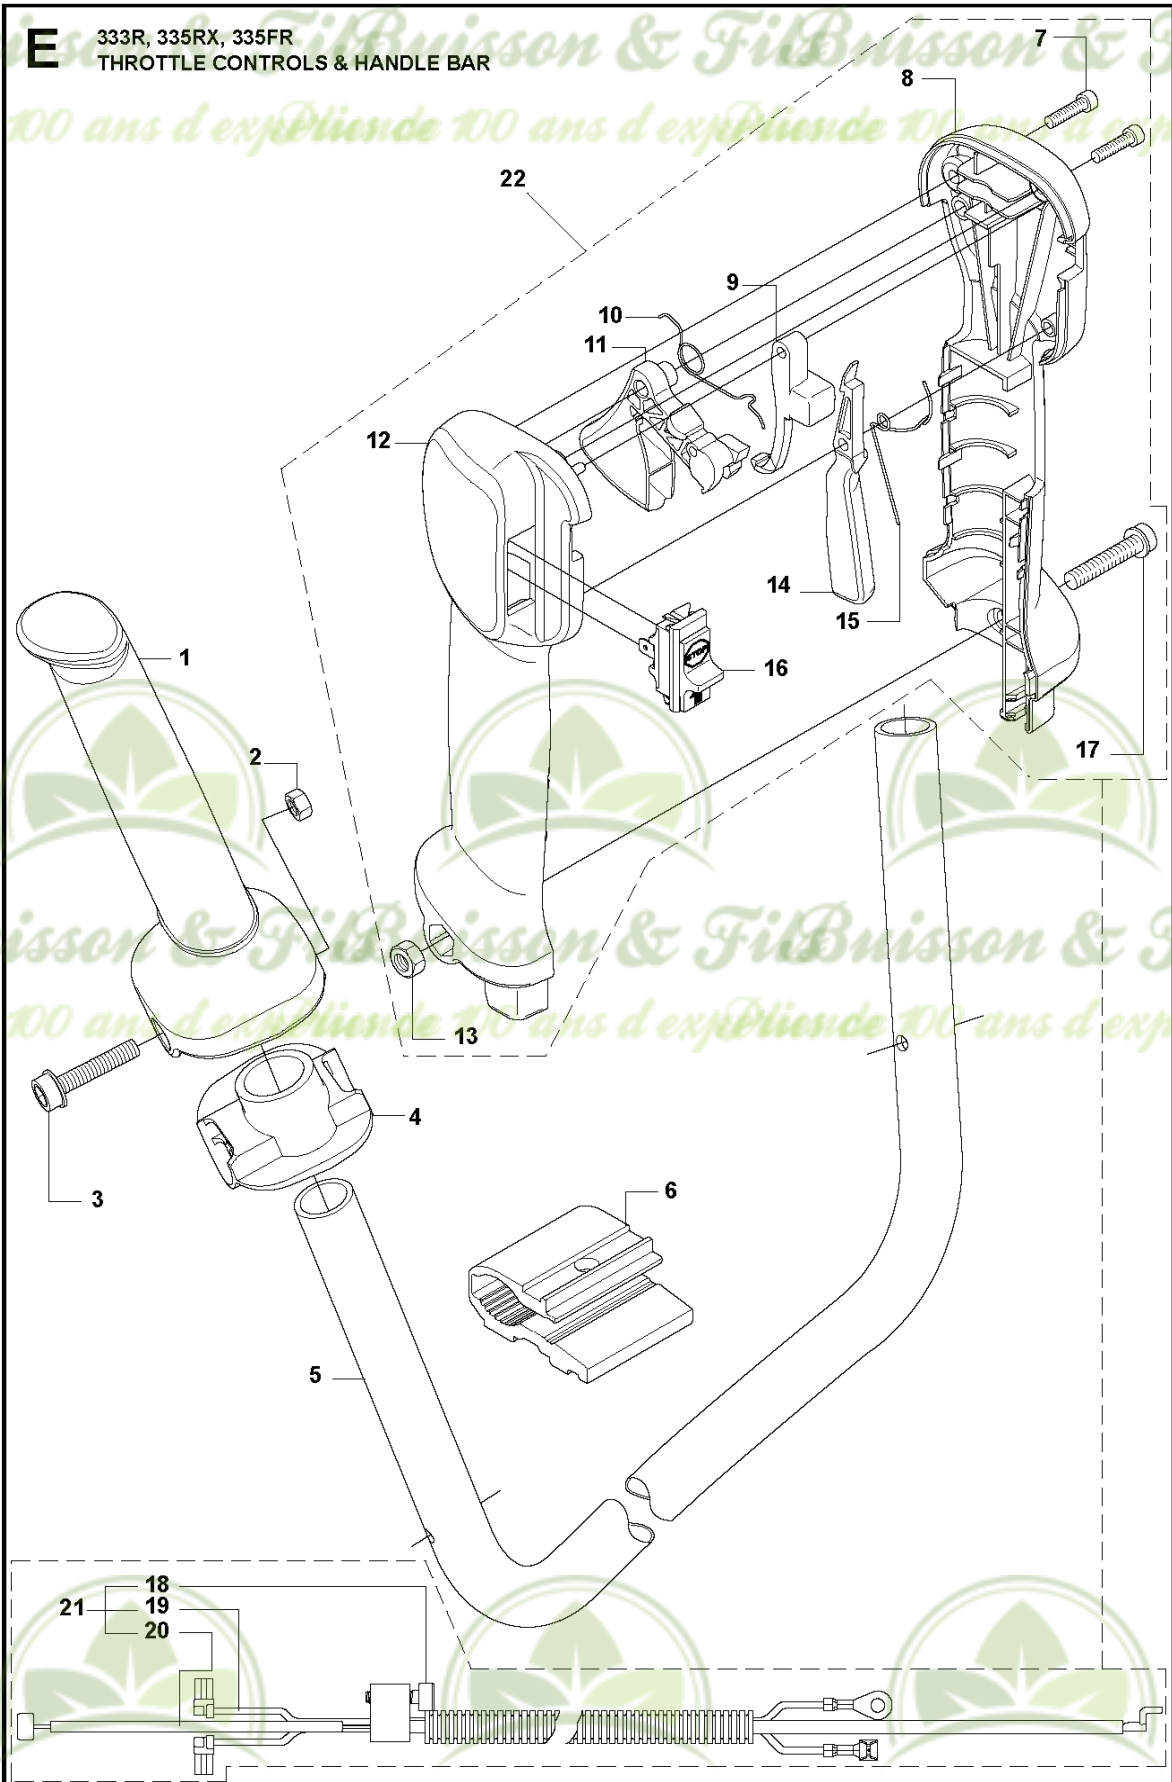

BRUSHCUTTERS/CLEARING SAWS

PXM_REF	PXM_PARTNO	DESCRIPTION	PXM_REMARK	QTY.
1	537172801	POIGNÉE		1
2	731231401	ECROU HEXAGONAL		1
3	503200245	VIS IHSCFM		1
4	537172901	CARTER		1
5	537360001	HANDLEBAR		1
6	503750002	SUPPORT DE GUIDON		1
7	503216618	VIS IHSC	333R, 335Rx, 335FR	2 22
8	537160301	DEMI-POIGNÉE	333R	1 22
8	537160302	DEMI-POIGNÉE	335Rx, 335FR	1 22
9	537160701	GÂCHETTE DE SÉCURITÉ	333R, 335Rx, 335FR	1 22
10	537174201	SPRING THROTTLE TRIG	333R, 335Rx, 335FR	1 22
11	506497701	GASREGLAGE	333R, 335Rx, 335FR	1 14
12	537160203	DEMI-POIGNÉE	333R	1 22
12	537160202	DEMI-POIGNÉE	335Rx, 335FR	1 22
13	503221013	ECROU HEXAGONAL	333R, 335Rx, 335FR	1 22
14	506497701	GASREGLAGE	333R, 335Rx, 335FR	1
15	537174301	RESSORT	333R, 335Rx, 335FR	1 22
16	537419001	INTERRUPTEUR	333R, 335Rx, 335FR	1 22
17	503200735	VIS IHSCFM	333R, 335Rx, 335FR	1 22
18	503216618	VIS IHSC	333R, 335Rx, 335FR	1 21
19	503878507	CÂBLE DE COURT-CIRCUIT	333R, 335Rx, 335FR	1 21
20	537377801	CABLE	333R, 335Rx, 335FR	1 21
21	537359602	CÂBLAGE COMPLET	333R, 335Rx, 335FR	1 22
22	537424513	POIGNEE COMPLÈTE		1

Buisson & FilBuisson & FilBuisson & Fils

Plus de 100 ans d'expérience 100 ans d'expérience 100 ans d'expérience

Buisson & FilBuisson & FilBuisson & Fils

Plus de 100 ans d'expérience 100 ans d'expérience 100 ans d'expérience