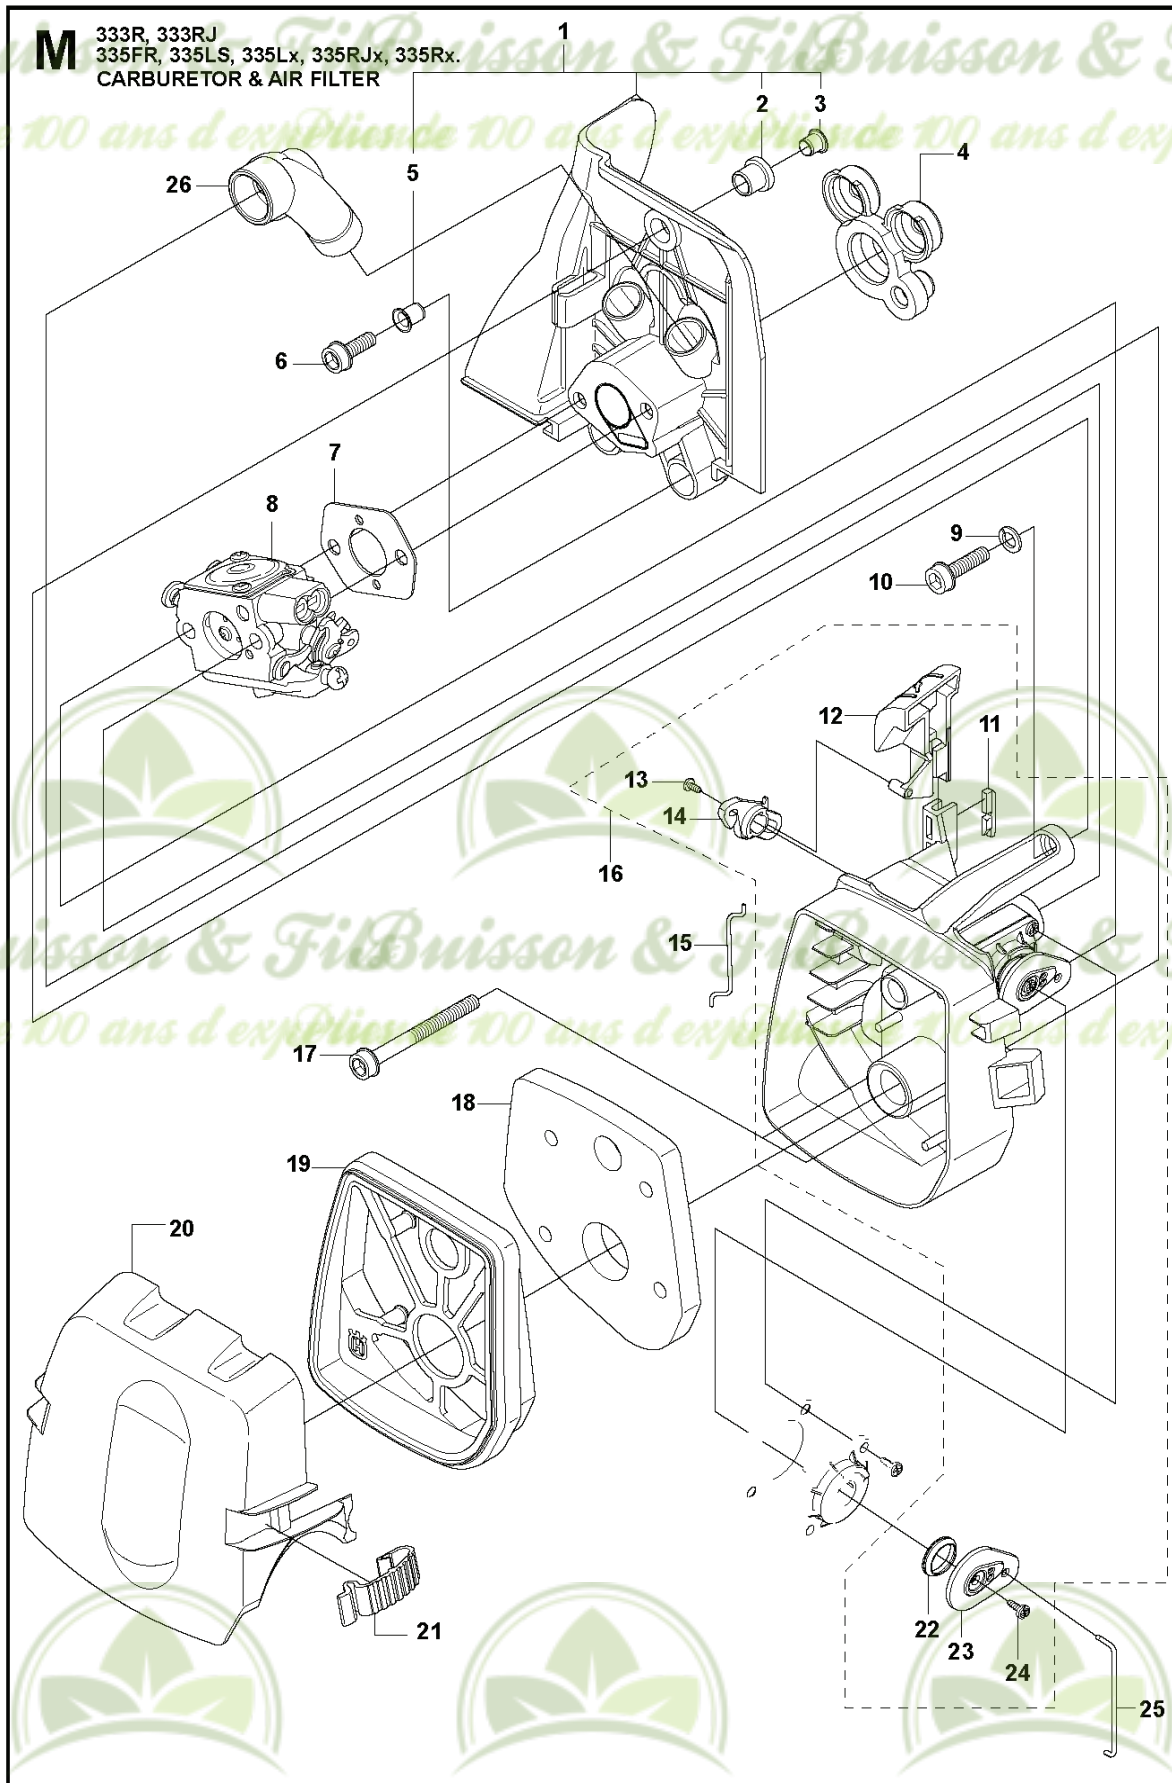

BRUSHCUTTERS/CLEARING SAWS

PXM_REF	PXM_PARTNO	DESCRIPTION	PXM_REMARK	QTY.
1	537371201	PLAQUE ISOLANTE		1
2	537371101	DOUILLE		1 1
3	544019101	RIVET TUBULAIRE		1 1
4	537334301	TUYAU D'ASPIRATION		1
5	537373803	RIVET TUBULAIRE		2 1
6	503200316	VIS IHSCFM		2
7	503497101	JOINT		1
8	581167501	CARBURATEUR		1
9	503231006	RONDELLE		1
10	503200320	VIS IHSCFM		1
11	544025801	GUIDE-CHAÎNE		1 16
12	537337101	COMMANDE DE STARTER		1 16
13	503212906	VIS CCRPANT		1 16
14	537355801	LEVIER		1 16
15	544372701	BRAS D'ARTICULATION		1
16	537314101	SUPPORT DE FILTRE		1
17	503217550	VIS IHSCFT		2
18	537337201	FILTRE		1
19	537314201	CADRE		1
20	537314401	COUVERCLE DE FILTRE		1
21	537387201	VERROUILLAGE À DÉCLIC		2
22	544014701	SOUFFLET		1 16
23	544014601	LEVIER		1 16
24	503212906	VIS CCRPANT		1 16
25	537349001	LEVIER		1
26	537341301	CANAL D'AIR		1

Buisson & Fil Buisson & Fil Buisson & Fils

Plus de 100 ans d'expérience 100 ans d'expérience 100 ans d'expérience

Buisson & Fil Buisson & Fil Buisson & Fils

Plus de 100 ans d'expérience 100 ans d'expérience 100 ans d'expérience