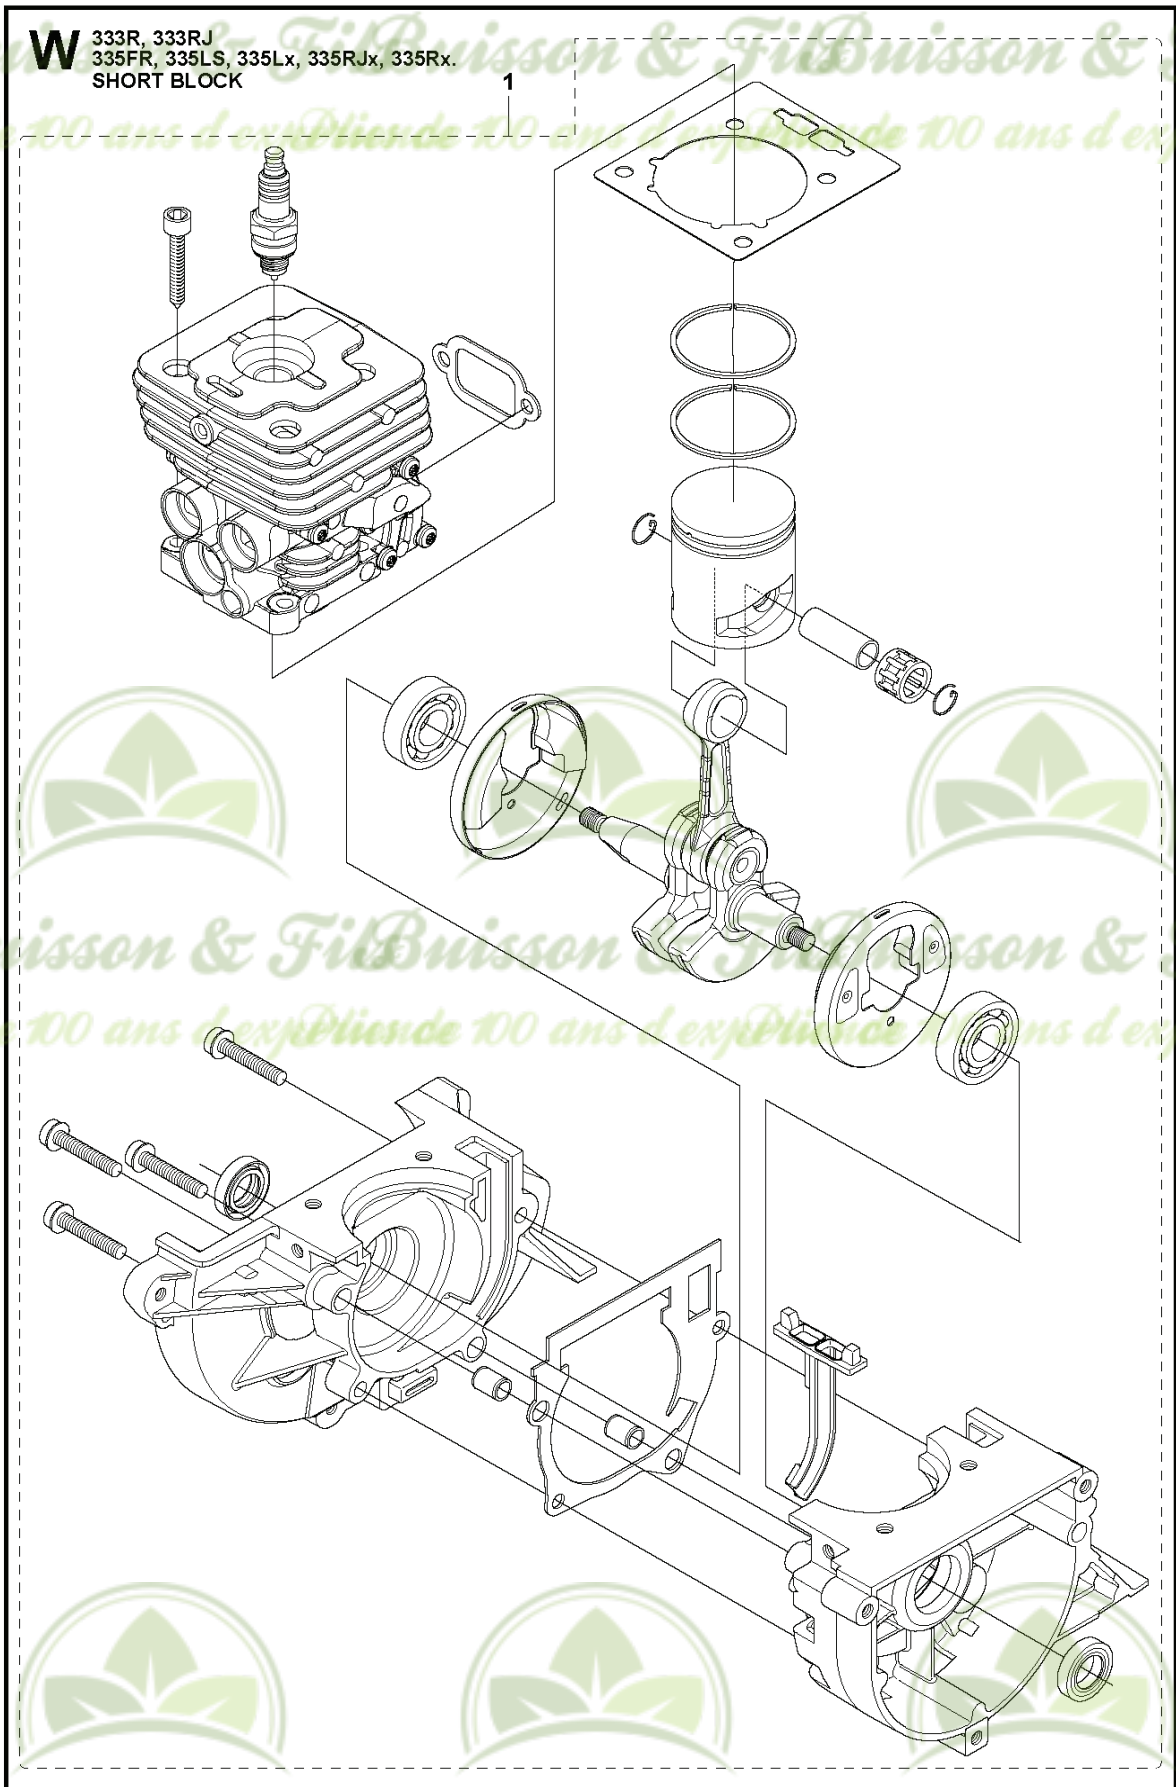

BRUSHCUTTERS/CLEARING SAWS

PXM_REF	PXM_PARTNO	DESCRIPTION	PXM_REMARK	QTY.
1	537214201	TUBE	333R, 335Rx, 335FR	1
2	537360202	RONDELLE D'ESPACEMENT		1 1
3	537214101	TUBE	Ø = 28mm, L = 1483mm	1 1
4	537360201	RONDELLE D'ESPACEMENT		1 1
5	537313901	GUIDE	Ø = 9mm, L = 1400mm	1 1
6	537355201	ARBRE-MOTEUR	Ø = 8mm, L = 1527mm	1
9	537349801	OEILLET		1
10	537130402	BOUTON		1
11	537350101	OEILLET		1 9
12	725233951	VIS EHHM		1
13	537376101	CÂBLAGE		1
14	503217516	VIS IHSCFT		1
15	537294801	AUTOCOLLANT		1

Buisson & Fil Buisson & Fil Buisson & Fil

Plus de 100 ans d'expérience 100 ans d'expérience 100 ans d'expérience

Buisson & Fil Buisson & Fil Buisson & Fil

Plus de 100 ans d'expérience 100 ans d'expérience 100 ans d'expérience