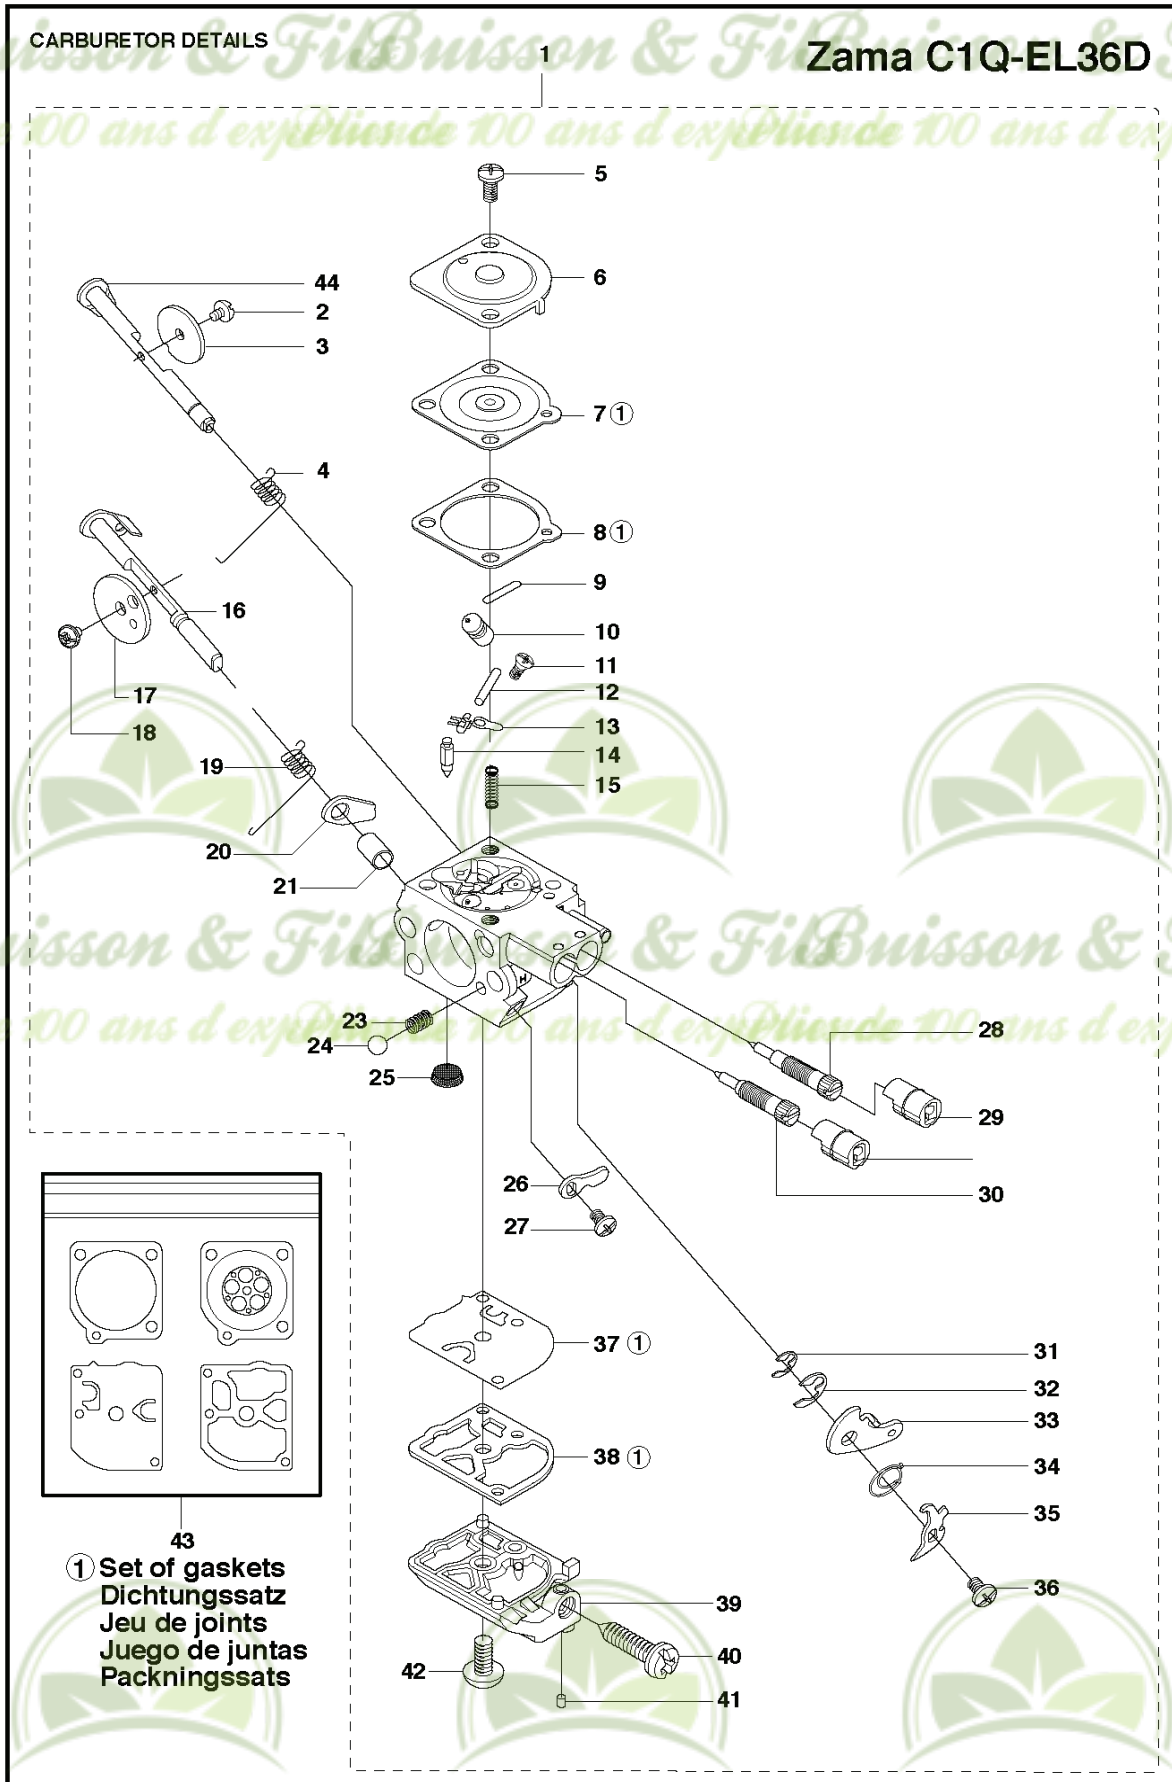

BRUSHCUTTERS/CLEARING SAWS

PXM_REF	PXM_PARTNO	DESCRIPTION	PXM_REMARK	QTY.
1	581167501	CARBURATEUR		1
2	503479201	VIS		1 1
3	537417201	SOUPAPE		1 1
4	544372401	RESSORT		1 1
5	503480501	VIS		2 1
6	503974301	CARTER		1 1
7	537048901	MEMBRANE		1 1.43
8	537020401	JOINT		1 1.43
9	503535601	PLUG WELCH		1 1
10	581899501	BUSE PRINCIPALE		1 1
11	503480101	VIS		1 1
12	503480001	PIN RETAINING SCREW		1 1
13	503665901	LEVIER		1 1
14	503479701	SOUPAPE		1 1
15	503478101	RESSORT		1 1
16	544372201	AXE DE STARTER		1 1
17	537370301	SOUPAPE		1 1
18	503481801	VIS		1 1
19	544372601	RESSORT		1 1
20	544372501	LEVIER		1 1
21	544427001	COL		1 1
23	537012601	RESSORT		1 1
24	537012501	ROTULE		1 1
25	503481301	TAMIS		1 1
26	544372301	LEVIER		1 1
27	503479001	VIS		1 1
28	537416901	VIS		1 1
29	537417001	CAPUCHON		2 1
30	581899301	VIS		1 1
31	537385201	COLLIER DE SERRAGE		1 1
32	537385001	COLLIER DE SERRAGE		1 1
33	537417301	LEVIER		1 1
34	576746601	RESSORT		1 1
35	537417401	LEVIER		1 1
36	502078401	VIS		1 1
37	537020001	MEMBRANE DE POMPE		1 1.43
38	537020101	JOINT		1 1.43
39	537416801	CARTER		1 1
40	537020701	VIS		1 1
41	503481101	PIECE		1 1
42	503479601	VIS		1 1
43	531004552	JEU DE JOINTS		1
44	544372101	AXE DE STARTER		1 1

Buisson & FilBuisson & Fils
Plus de 100 ans d'experience 100 ans d'experience 100 ans d'experience

Buisson & FilBuisson & Fils
Plus de 100 ans d'experience 100 ans d'experience 100 ans d'experience

Buisson & FilBuisson & Fils
Plus de 100 ans d'experience 100 ans d'experience 100 ans d'experience