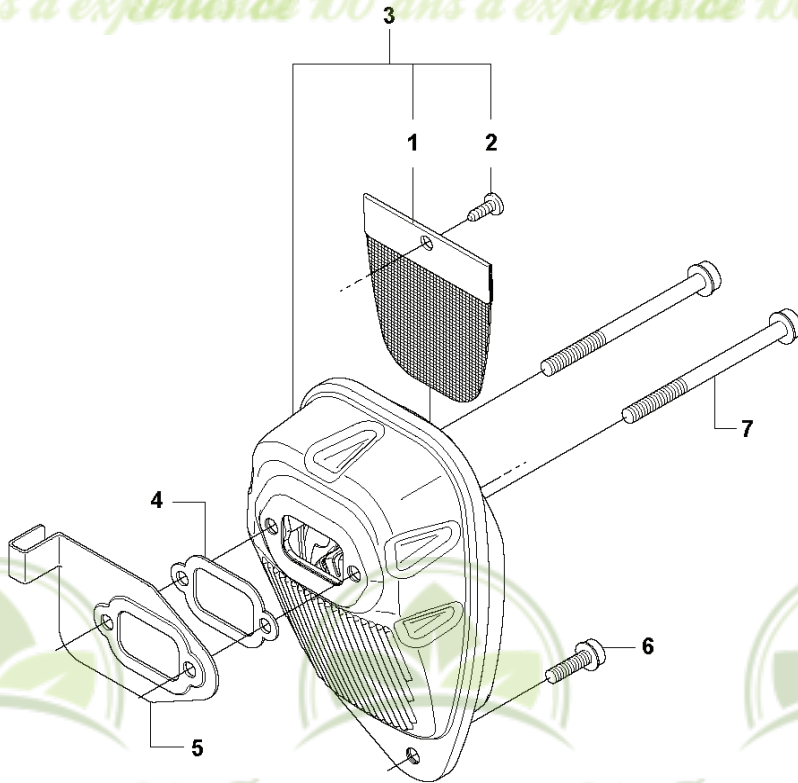

J 333R, 333RJ
335FR, 335LS, 335Lx, 335RJx, 335Rx.
MUFFLER

Buisson & FilBuisson & FilBuisson & Fils
Plus de 100 ans d'expétiende 100 ans d'expétiende 100 ans d'experience

Buisson & FilBuisson & FilBuisson & Fils
Plus de 100 ans d'expétiende 100 ans d'expétiende 100 ans d'experience