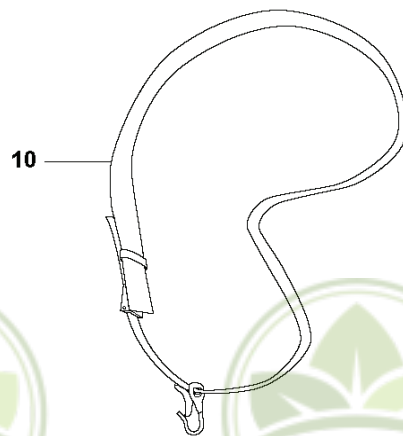

U 333R, 333RJ
335FR, 335LS, 335Lx, 335RJx, 335Rx.
ACCESSORIES

Buisson & FilBuisson & FilBuisson & Fils
Plus de 100 ans d'expérience 100 ans d'expérience 100 ans d'expérience

Buisson & FilBuisson & FilBuisson & Fils
Plus de 100 ans d'expérience 100 ans d'expérience 100 ans d'expérience

Buisson & FilBuisson & FilBuisson & Fils
Plus de 100 ans d'expérience 100 ans d'expérience 100 ans d'expérience