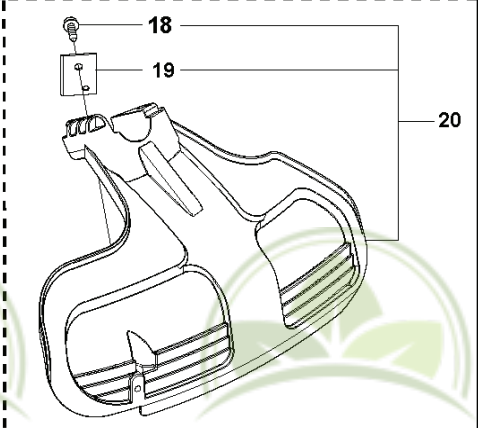

Plus de 100 ans d'expérience 100 ans d'expérience 100 ans d'expérience

T 333R, 333RJ
335FR, 335LS, 335Lx, 335RJx, 335Rx.
ACCESSORIES

BRUSHCUTTERS/CLEARING SAWS

PXM_REF	PXM_PARTNO	DESCRIPTION	PXM_REMARK	QTY.
1	501320402	SAW BLADE GUARD	Incl. Pos. 2-7	1
2	574530601	COUVERCLE	Spare part incl. Screws Pos. 3	1 1
3	573994304	VIS IHSCFMO	Captive Screw M5	2 1.2
4	501320801	ADAPTATEUR		1 1
5	574532601	PROTÈGE-LAME	Incl. Pos. 6-7	1 1
6	503200216	VIS IHSCFM		4 1.5
7	574039501	LOCK NUT		4 1.5
8	503210716	VIS IHSCFT	333R, 335Rx	1 13
8	503216825	VIS IHSCFT	333RJ, 335RJx, 335Lx, 335LS	1 13
9	503798801	COUTEAU		1 13
10	544124501	SUPPORT	33RJ, 335RJx, 335Lx, 335LS	1 13
11	537387201	VERROUILLAGE À DÉCLIC		4 13
12	537396301	PROTECTEUR	333R, 335Rx	1 13
12	537396303	PROTECTEUR	333RJ, 335RJx, 335Lx, 335LS	1
13	537331601	PROTECTION MIXTE	333R, 335Rx	1
13	537331603	PROTECTEUR	333RJ, 335Lx, 335RJx, 335LS	1
14	503216825	VIS IHSCFT	333RJ, 335RJx, 335Lx, 335LS	1 17
15	503798801	COUTEAU		1 17
16	544124501	SUPPORT	33RJ, 335RJx, 335Lx, 335LS	1 17
17	537349403	PROTECTEUR		1
18	503216825	VIS IHSCFT	333RJ, 335RJx, 335Lx, 335LS	1 20
19	503798801	COUTEAU		1 20
20	502448101	PROTECTEUR		1