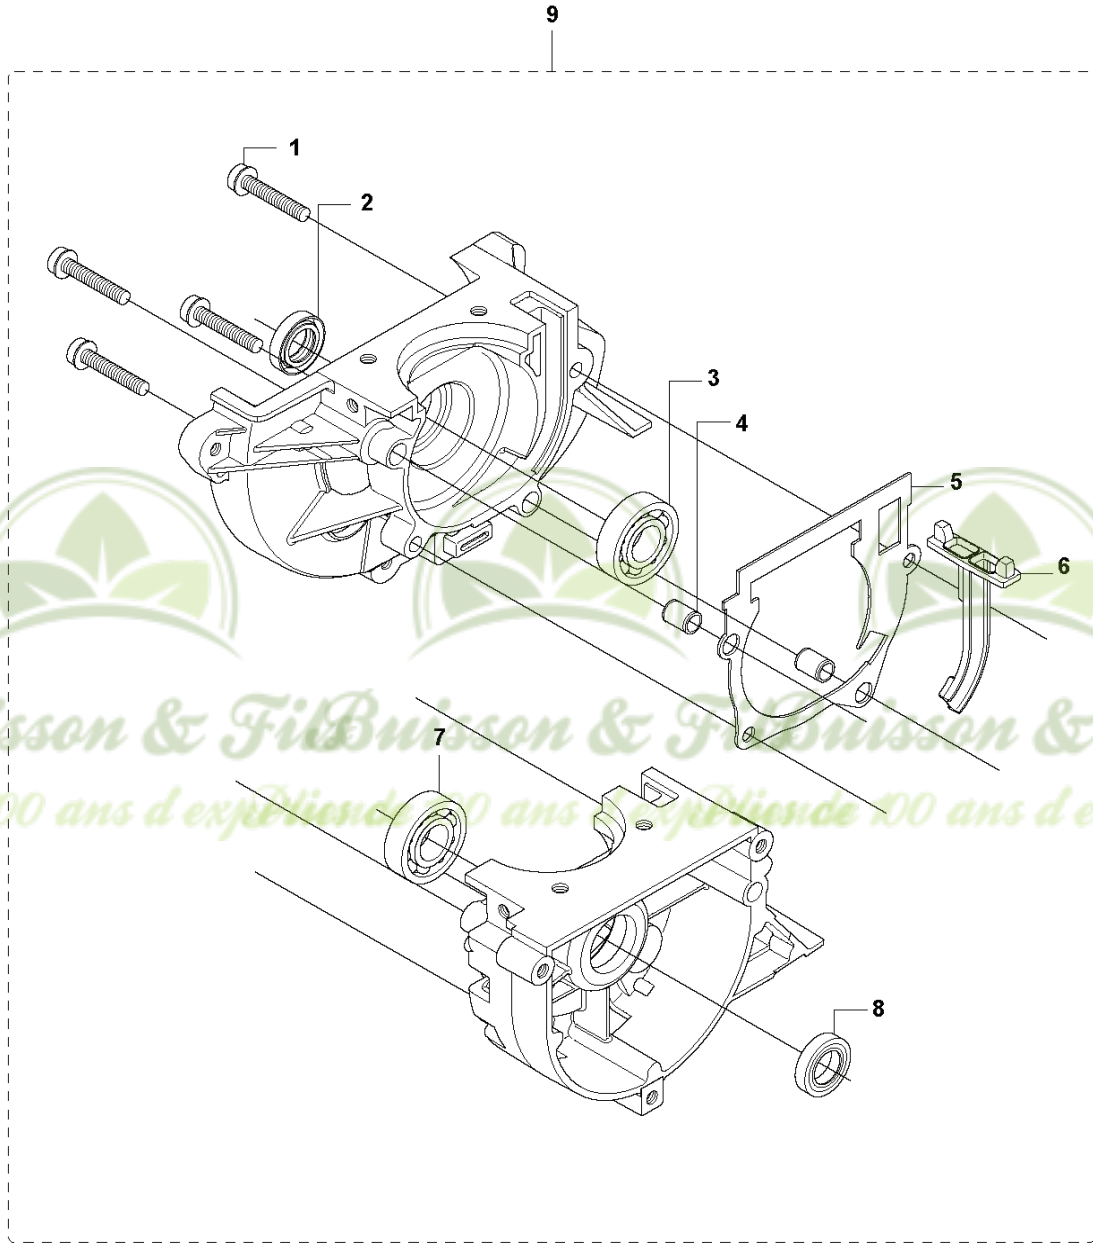

R 333R, 333RJ
335FR, 335LS, 335Lx, 335RJx, 335Rx.
CRANK CASE

BRUSHCUTTERS/CLEARING SAWS

PXM_REF	PXM_PARTNO	DESCRIPTION	PXM_REMARK	QTY.
1	503200230	VIS IHSCFM		4 9
2	503260202	BAGUE D'ETANCHEITE		1 9
3	738210110	ROULEMENT A BILLES		1 9
4	501270801	DOUILLE DE GUIDAGE		2 9
5	593777601	JOINT		1 9
6	537324201	INSERT		1 9
7	738210110	ROULEMENT A BILLES		1 9
8	503260202	BAGUE D'ETANCHEITE		1 9
9	544038901	CARTER MOTEUR COMPLET		1