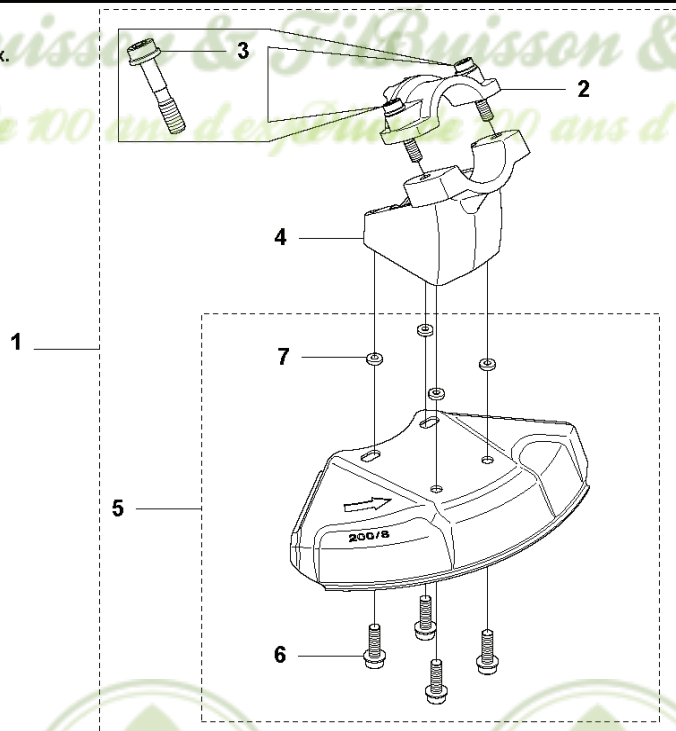

Plus de 100 ans d'expérience 100 ans d'expérience 100 ans d'expérience

T 333R, 333RJ
335FR, 335LS, 335Lx, 335RJx, 335Rx.
ACCESSORIES

BRUSHCUTTERS/CLEARING SAWS

PXM_REF	PXM_PARTNO	DESCRIPTION	PXM_REMARK	QTY.
1	501320402	SAW BLADE GUARD	Incl. Pos. 2-7	1
2	574530601	COUVERCLE	Spare part incl. Screws Pos. 3	1 1
3	573994304	VIS IHSCFMO	Captive Screw M5	2 1.2
4	501320801	ADAPTATEUR		1 1
5	574532601	PROTÈGE-LAME	Incl. Pos. 6-7	1 1
6	503200216	VIS IHSCFM		4 1.5
7	574039501	LOCK NUT		4 1.5
8	503210716	VIS IHSCFT	333R, 335Rx	1 13
8	503216825	VIS IHSCFT	333RJ, 335RJx, 335Lx, 335LS	1 13
9	503798801	COUTEAU		1 13
10	544124501	SUPPORT	33RJ, 335RJx, 335Lx, 335LS	1 13
11	537387201	VERROUILLAGE À DÉCLIC		4 13
12	537396301	PROTECTEUR	333R, 335Rx	1 13
12	537396303	PROTECTEUR	333RJ, 335RJx, 335Lx, 335LS	1
13	537331601	PROTECTION MIXTE	333R, 335Rx	1
13	537331603	PROTECTEUR	333RJ, 335Lx, 335RJx, 335LS	1
14	503216825	VIS IHSCFT	333RJ, 335RJx, 335Lx, 335LS	1 17
15	503798801	COUTEAU		1 17
16	544124501	SUPPORT	33RJ, 335RJx, 335Lx, 335LS	1 17
17	537349403	PROTECTEUR		1
18	503216825	VIS IHSCFT	333RJ, 335RJx, 335Lx, 335LS	1 20
19	503798801	COUTEAU		1 20
20	502448101	PROTECTEUR		1