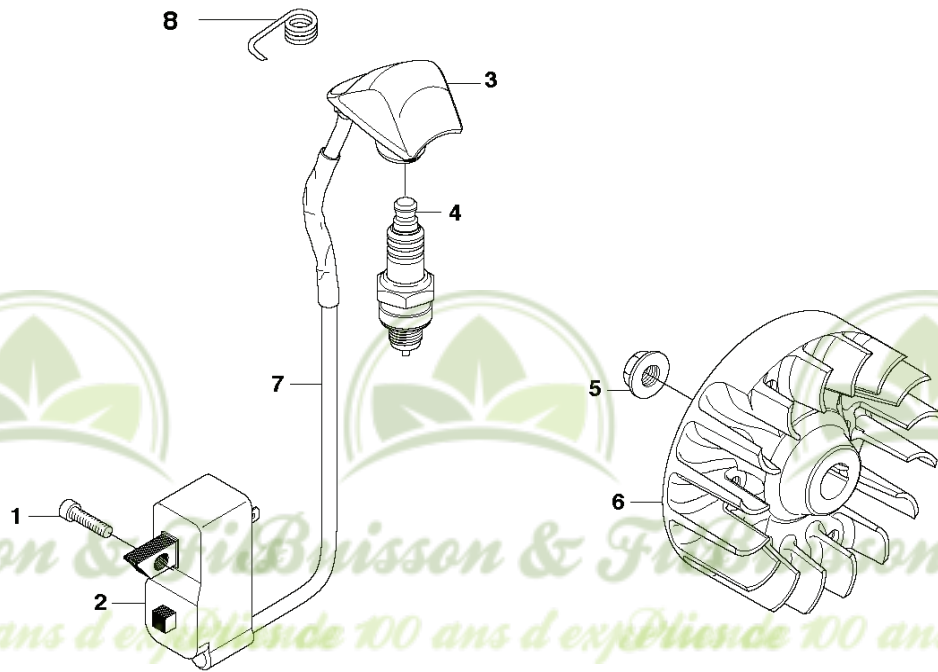

N 333R, 333RJ
335FR, 335LS, 335Lx, 335RJx, 335Rx.
IGNITION

BRUSHCUTTERS/CLEARING SAWS

PXM_REF	PXM_PARTNO	DESCRIPTION	PXM_REMARK	QTY.
1	503216618	VIS IHSCT		2
2	544127001	BLOC ELECTRONIQUE	CPL	1
3	537434301	CAPUCHON DE BOUGIE		1 2
4	503235109	BOUGIE D'ALLUMAGE	CH RCJ6Y (Ø=14 mm)	1
5	731711651	HEXAGON NUT FLANGE		1
6	537249601	VOLANT		1
7	501531601	CÂBLE	CABLE ONLY	2 2
8	537239301	RESSORT DE CONTACT		1 2

Buisson & Fils Buisson & Fils Buisson & Fils
Plus de 100 ans d'expérience 100 ans d'expérience 100 ans d'expérience

Buisson & Fils Buisson & Fils Buisson & Fils
Plus de 100 ans d'expérience 100 ans d'expérience 100 ans d'expérience

Buisson & Fils Buisson & Fils Buisson & Fils
Plus de 100 ans d'expérience 100 ans d'expérience 100 ans d'expérience