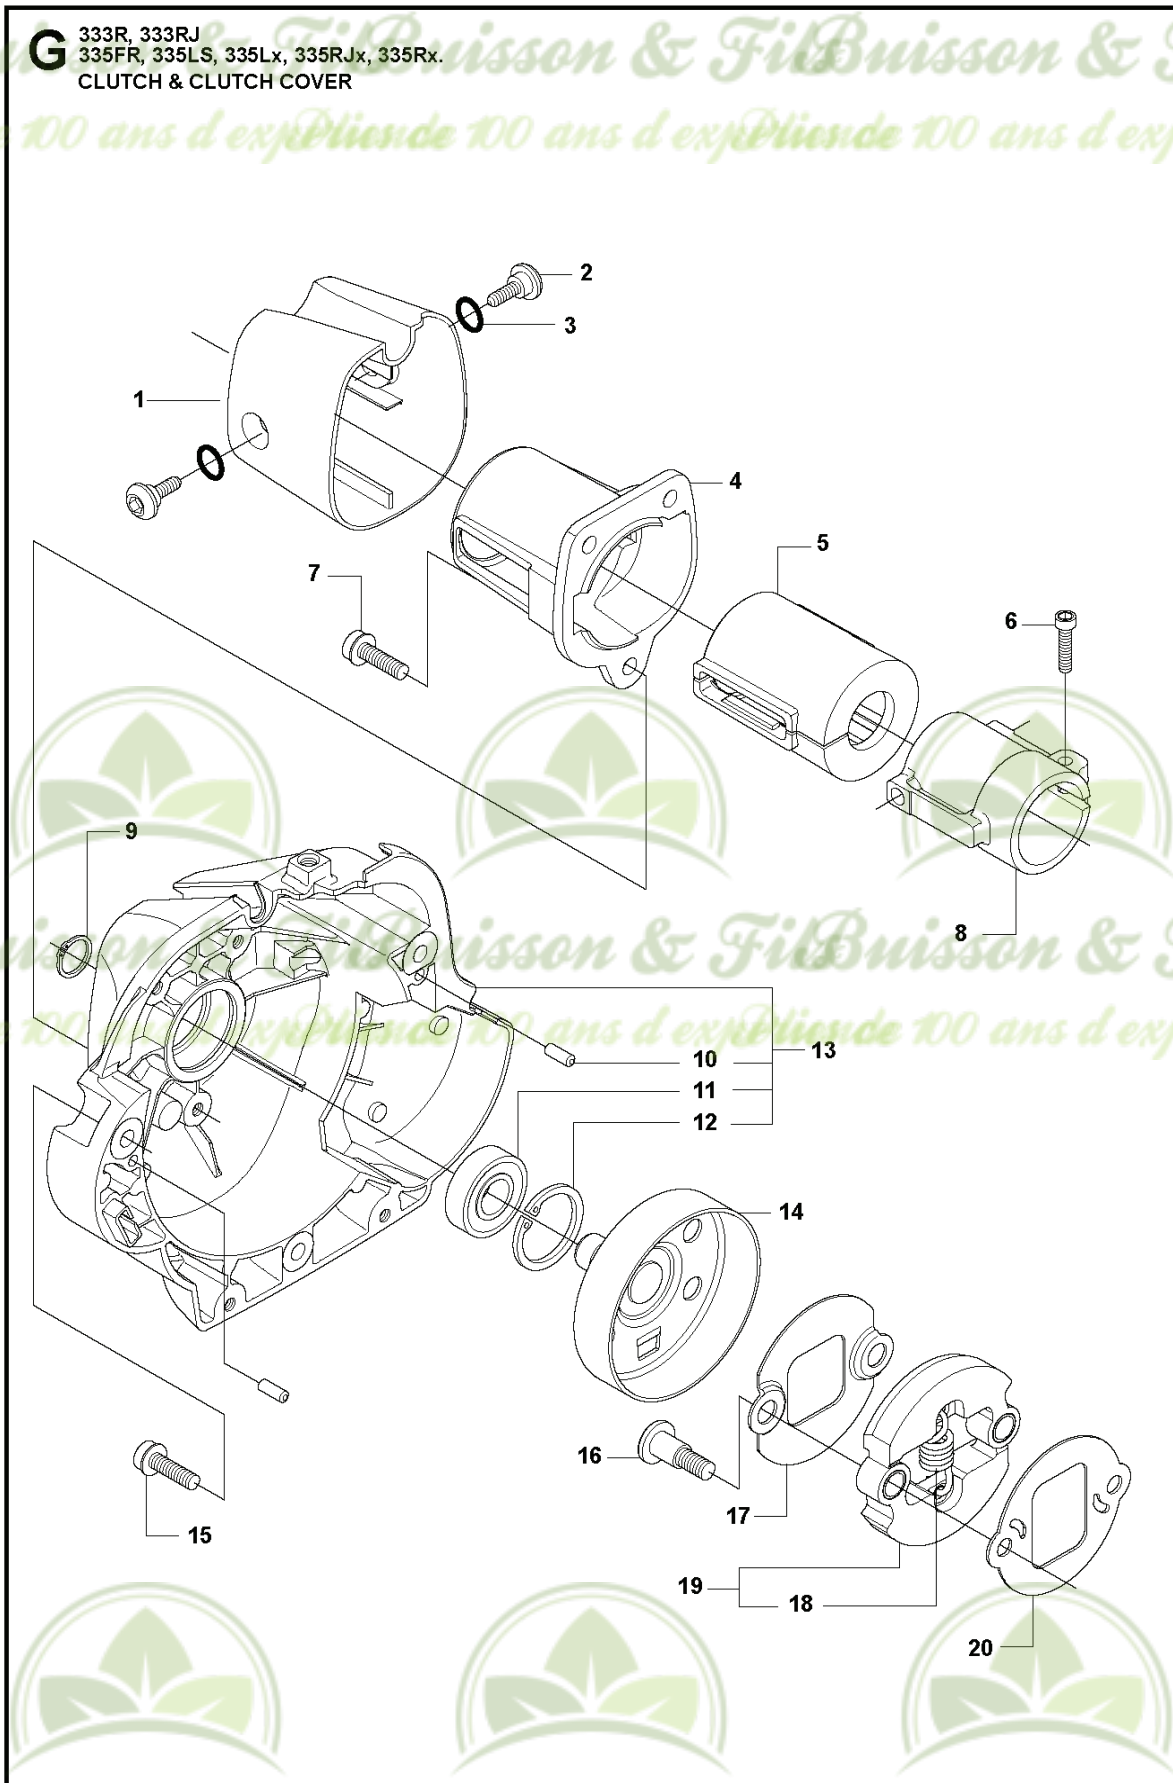

BRUSHCUTTERS/CLEARING SAWS

PXM_REF	PXM_PARTNO	DESCRIPTION	PXM_REMARK	QTY.
1	537189501	VIS		1 20
2	503200210	VIS IHSCFM		1 20
3	544087601	COUVERCLE		1 20
4	537147401	AIMANT		1 16
5	503201501	VIS		1 16
6	537295902	CARTER D'ENGRENAGE		1 16
7	738219900	ROULEMENT À BILLES		1 16
8	503200325	VIS IHSCFM		2
9	738210110	ROULEMENT À BILLES		1 16
10	738210112	ROULEMENT À BILLES		1 16
11	735312810	ANNEAU DE SÉCURITÉ		1 16
12	735311400	ANNEAU DE SÉCURITÉ		1 16
13	505133301	SPARE PARTS KIT	333R, 335Rx, 335Fr	1 16
14	503252801	ROULEMENT À BILLES		1 16
15	735313110	ANNEAU DE SÉCURITÉ		1 16
16	544216401	ENGRENAGE	333R, 335Rx, 335Fr	1
17	537351401	ENTRAÎNEUR	"(1")"	1
18	537343501	BRIDE DE RENFORT		1
19	502291101	ECROU LAME		1
20	574306801	COUVERCLE		1

Buisson & Fil Buisson & Fil Buisson & Fils

Plus de 100 ans d'expérience 100 ans d'expérience 100 ans d'expérience

Buisson & Fil Buisson & Fil Buisson & Fils

Plus de 100 ans d'expérience 100 ans d'expérience 100 ans d'expérience

G 333R, 333RJ
335FR, 335LS, 335Lx, 335RJx, 335Rx.
CLUTCH & CLUTCH COVER