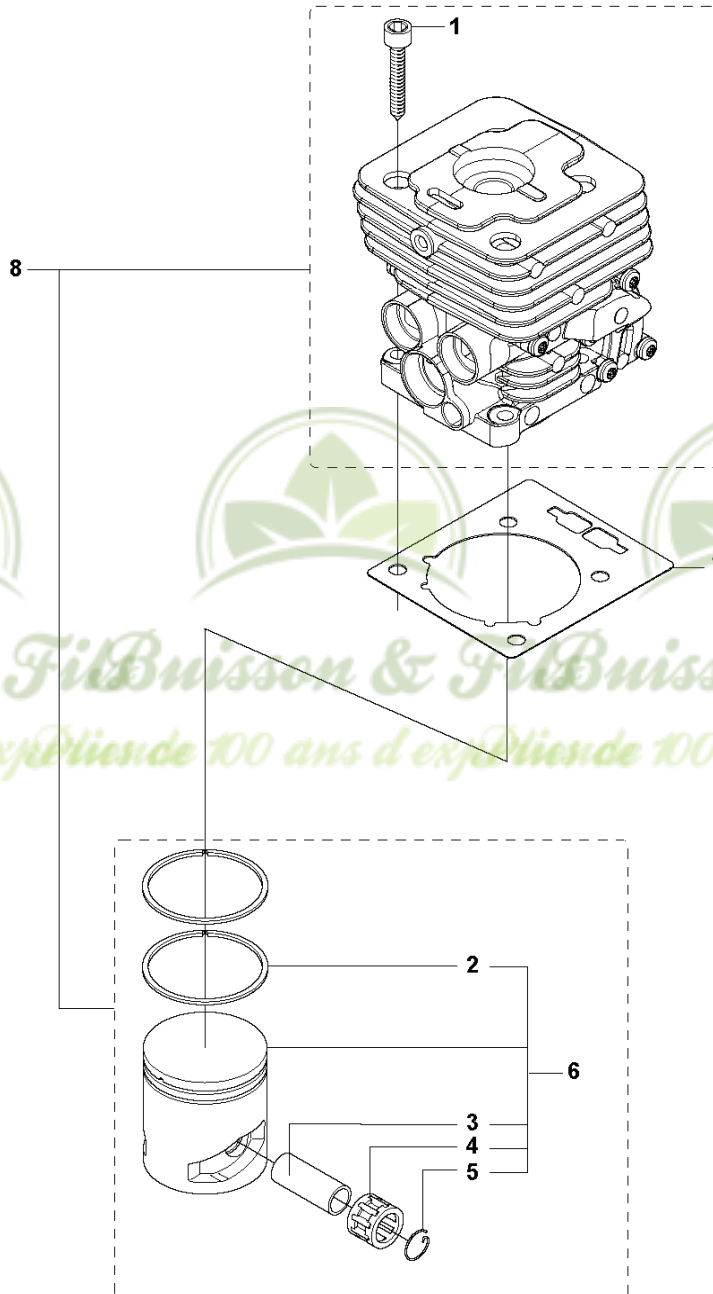

P 333R, 333RJ
335FR, 335LS, 335Lx, 335RJx, 335Rx.
CYLINDER PISTON

BRUSHCUTTERS/CLEARING SAWS

PXM_REF	PXM_PARTNO	DESCRIPTION	PXM_REMARK	QTY.
1	503200823	VIS IHSCM		4 8
2	503289054	SEGMENT		2 6.8
3	503289119	AXE DE PISTON		1 6.8
4	503414101	ROULEMENT À AIGUILLE		1 6.8
5	737441000	BAGUE DE BLOPAGE		2 6.8
6	585998302	PISTON COMPLET		1 8
7	537333001	JOINT		1
8	544400601	CYLINDRE COMPLET	Ø = 38mm.574 36 43-01	1