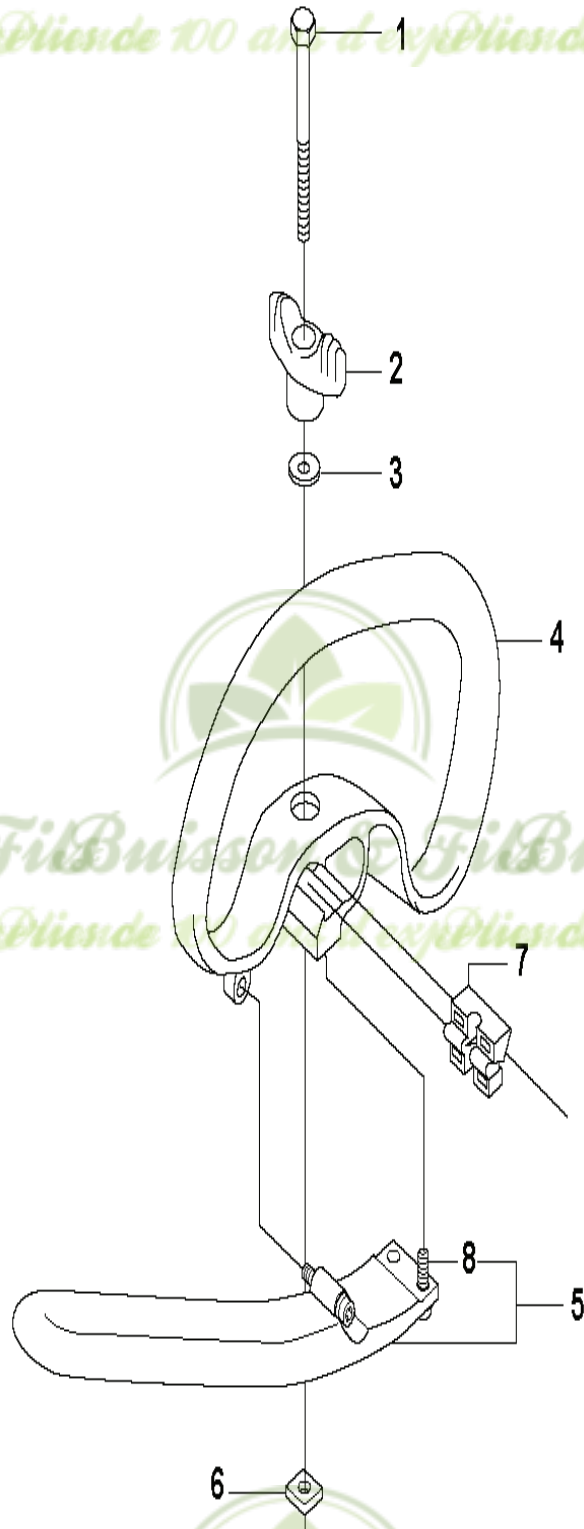

Buisson & FilBuisson & FilBuisson & Fils
Plus de 100 ans d'expérience 100 ans d'expérience 100 ans d'experience

Captive screws

BRUSHCUTTERS/CLEARING SAWS

PXM_REF	PXM_PARTNO	DESCRIPTION	PXM_REMARK	QTY.
1	725237851	VIS EHHM	33RJ, 335LS	1
1	725238051	VIS EHHM	335Lx, 335RJx	1
2	503879001	BOUTON	335Lx, 335RJx	1
3	503230061	RONDELLE	33RJ, 335LS	1
4	544101004	HANDLE LOOP	Captive screws	1
5	503997801	POIGNÉE	Captive screws	1
6	502197101	ÉCROU CARRÉ		1
7	544101101	BLOCK.SPACING		1
8	574181501	VIS IHSCFTO	Captive screws	3 5