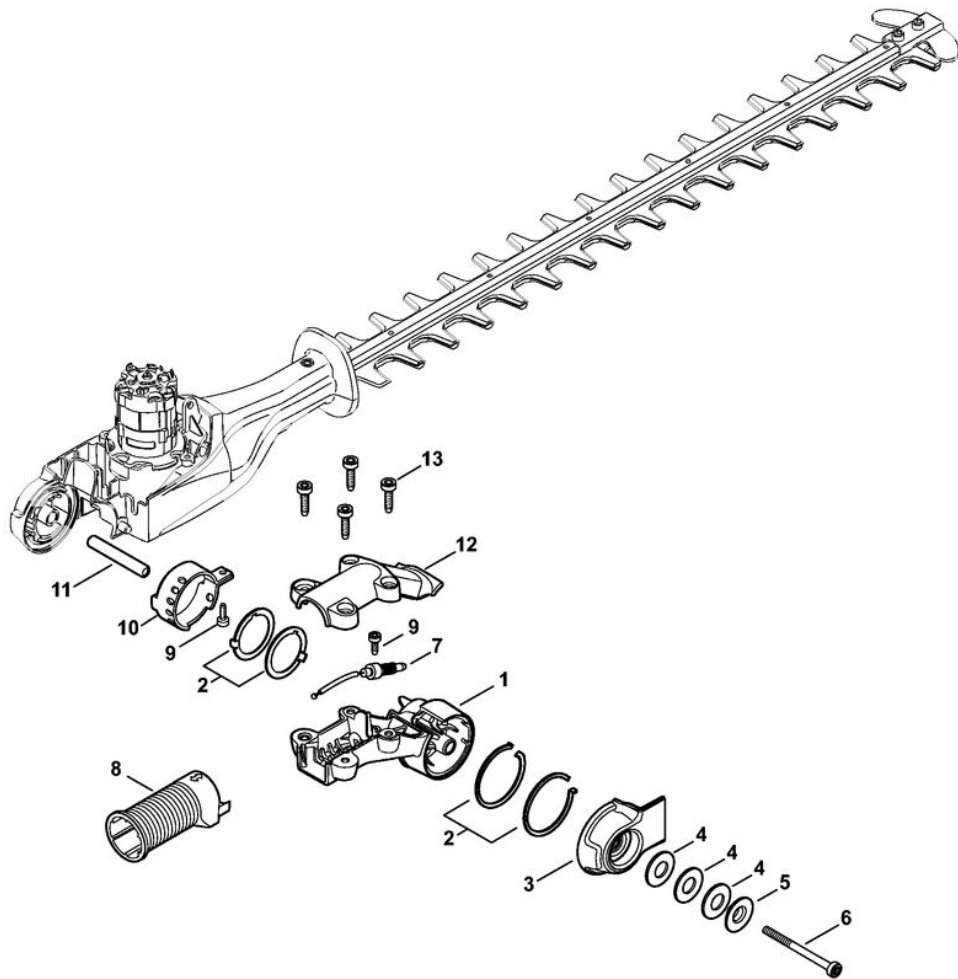

*ans d'experience*

4859-GET0014-A0

HLA 65  
Tube complet, Poignée circulaire

Position	Numéro d'article	Description	Quantité	FromSerialNumber	ToSerialNumber	TechnicalInfo	Unit
1	4859 710 7102	Tube complet Ø 25,4 mm	1				PC
2	4230 791 2000	Gaine de poignée 185 mm	1				PC
3	4180 790 3406	Poignée circulaire	1				PC
4	9222 068 0900	Écrou à quatre pans M6	2				PC
5	9291 021 0140	Rondelle 6,4	2				PC
6	9022 341 1370	Vis cylindrique IS-M6x30	2				PC
7	4123 791 7400	Bride de fixation	2				PC
8	0000 790 8803	Oeillet de suspension Ø 25,4	1				PC
9	9022 341 0980	Vis cylindrique IS-M5x16	1				PC
10	9210 261 0700	Écrou à six pans M5	1				PC

*Buisson & Fils*  
*Plus de 100 ans d'expérience*

*son & Fils*  
*ans d'experience*

4859-GET-0016-A0

HLA 65  
Articulation

Position	Numéro d'article	Description	Quantité	FromSerialNumber	ToSerialNumber	TechnicalInfo	Unit
1	4859 793 4500	Articulation	1				PC
2	4859 640 8900	Fixation rapide	1				PC
3	4859 793 4600	Couvercle	1				PC
4	9485 648 1560	Rondelle Belleville 25x12,2x1,5	3				PC
5	4859 793 9100	Disque de pression	1				PC
6	9022 341 1152	Vis cylindrique IS-M5x65	1				PC
7	4859 790 2400	Câble Bowden	1				PC
8	4859 641 5500	Boîtier de dispositif de blocage	1				PC
9	9075 478 2995	Vis cylindrique IS-D4x12	2				PC
10	4859 642 4600	Secteur d'encliquetage	1				PC
11	4859 641 9400	Coussinet	1				PC
12	4859 793 5700	Monture de serrage	1				PC
13	9075 478 4136	Vis cylindrique IS-D5x20	4				PC