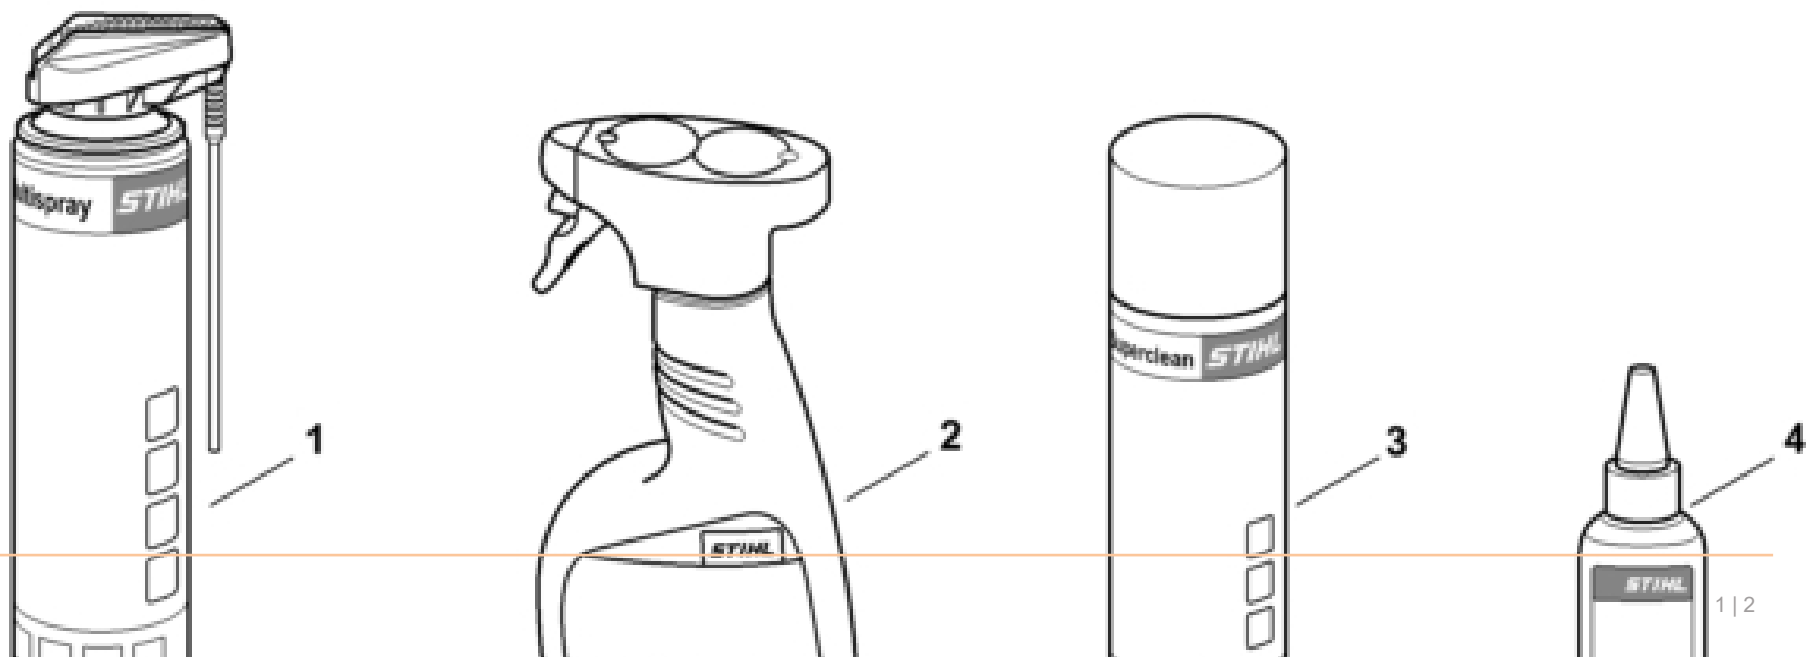

HLA 65
Produits de soins

Position	Numéro d'article	Description	Quantité	FromSerialNumber	ToSerialNumber	TechnicalInfo	Unit
1	0730 411 7002	Multispray 50 ml	1				PC
1	0730 411 7000	Multispray	1				PC
2	0000 881 9400	Produit de nettoyage spécial	1				PC
2	0000 881 9409	Produit de nettoyage spécial 5 l	1				
3	0782 420 1001	Détachant de résine 50 ml	1				PC
3	0782 420 1002	Détachant de résine 300 ml	1				PC
4	0782 516 8500	Multioil Bio 50 ml	1				PC

Buisson & Fils
Plus de 100 ans d'expérience