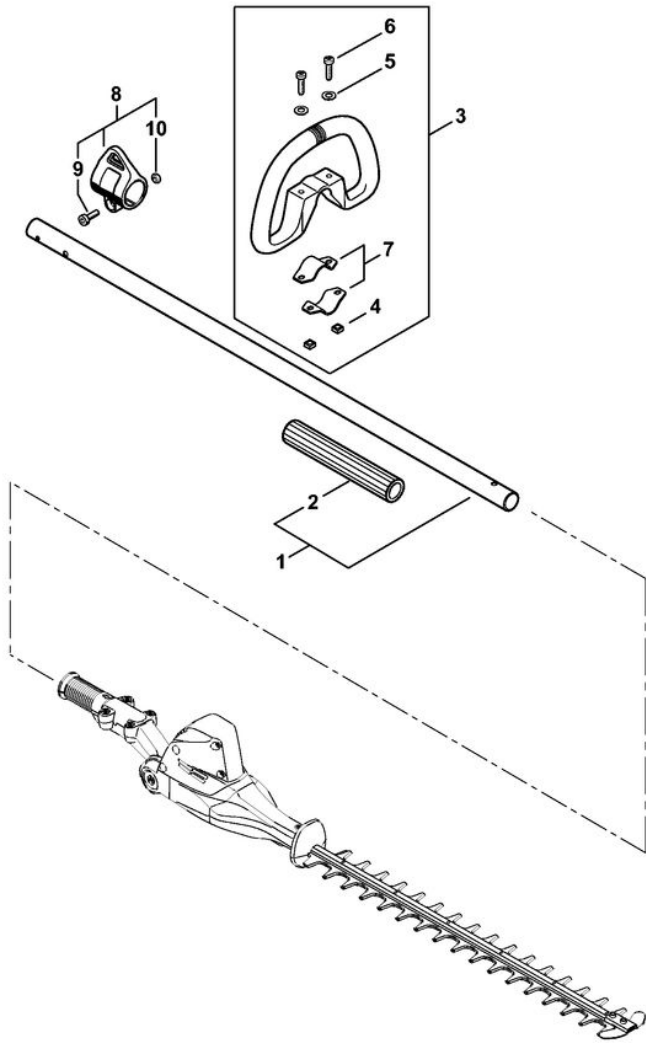

HLA 65  
Carter de poignée, recouvrement

Position	Numéro d'article	Description	Quantité	FromSerialNumber	ToSerialNumber	TechnicalInfo	Unit
1	4852 790 1051	Carter de poignée	1	435733278		(58.2014),(4.2016),(12.2018)	PC
2	4852 435 2402	Levier de commande	1	435733278		(4.2016)	PC
3	4852 435 2401	Levier de commande	1		435733277	(4.2016)	PC
4	0000 998 0406	Ressort coudé	1				PC
5	4852 435 6302	Blocage de gâchette de commande	1	435733278		(4.2016)	PC
6	4852 435 6300	Blocage de gâchette de commande	1		435733277	(4.2016)	PC
7	4859 440 3000	Faisceau de câbles	1				PC
8	4852 430 0501	Interrupteur	1	434175426			PC
9	4852 430 0500	Interrupteur	1		434170695	(58.2014)	PC
10	4852 435 2800	Levier d'encliquetage	1				PC
11	4851 791 3100	Ressort	1				PC
12	4852 435 7301	Levier d'arrêt	2				PC
13	0000 998 0405	Ressort coudé	2				PC
14	4859 600 3510	Recouvrement HLA 65	1				PC
15	4859 967 7200	Pictogramme d'avertissement HLA	1				PC
16	4859 967 1800	Plaque caractéristique HLA 65	1				PC
17	9074 477 4132	Vis cylindrique IS-P5x18	7				PC
18	9074 477 4132	Vis cylindrique IS-P5x18	1				PC

*ans d'experience*

4859-GET0014-A0

HLA 65  
Tube complet, Poignée circulaire

Position	Numéro d'article	Description	Quantité	FromSerialNumber	ToSerialNumber	TechnicalInfo	Unit
1	4859 710 7102	Tube complet Ø 25,4 mm	1				PC
2	4230 791 2000	Gaine de poignée 185 mm	1				PC
3	4180 790 3406	Poignée circulaire	1				PC
4	9222 068 0900	Écrou à quatre pans M6	2				PC
5	9291 021 0140	Rondelle 6,4	2				PC
6	9022 341 1370	Vis cylindrique IS-M6x30	2				PC
7	4123 791 7400	Bride de fixation	2				PC
8	0000 790 8803	Oeillet de suspension Ø 25,4	1				PC
9	9022 341 0980	Vis cylindrique IS-M5x16	1				PC
10	9210 261 0700	Écrou à six pans M5	1				PC