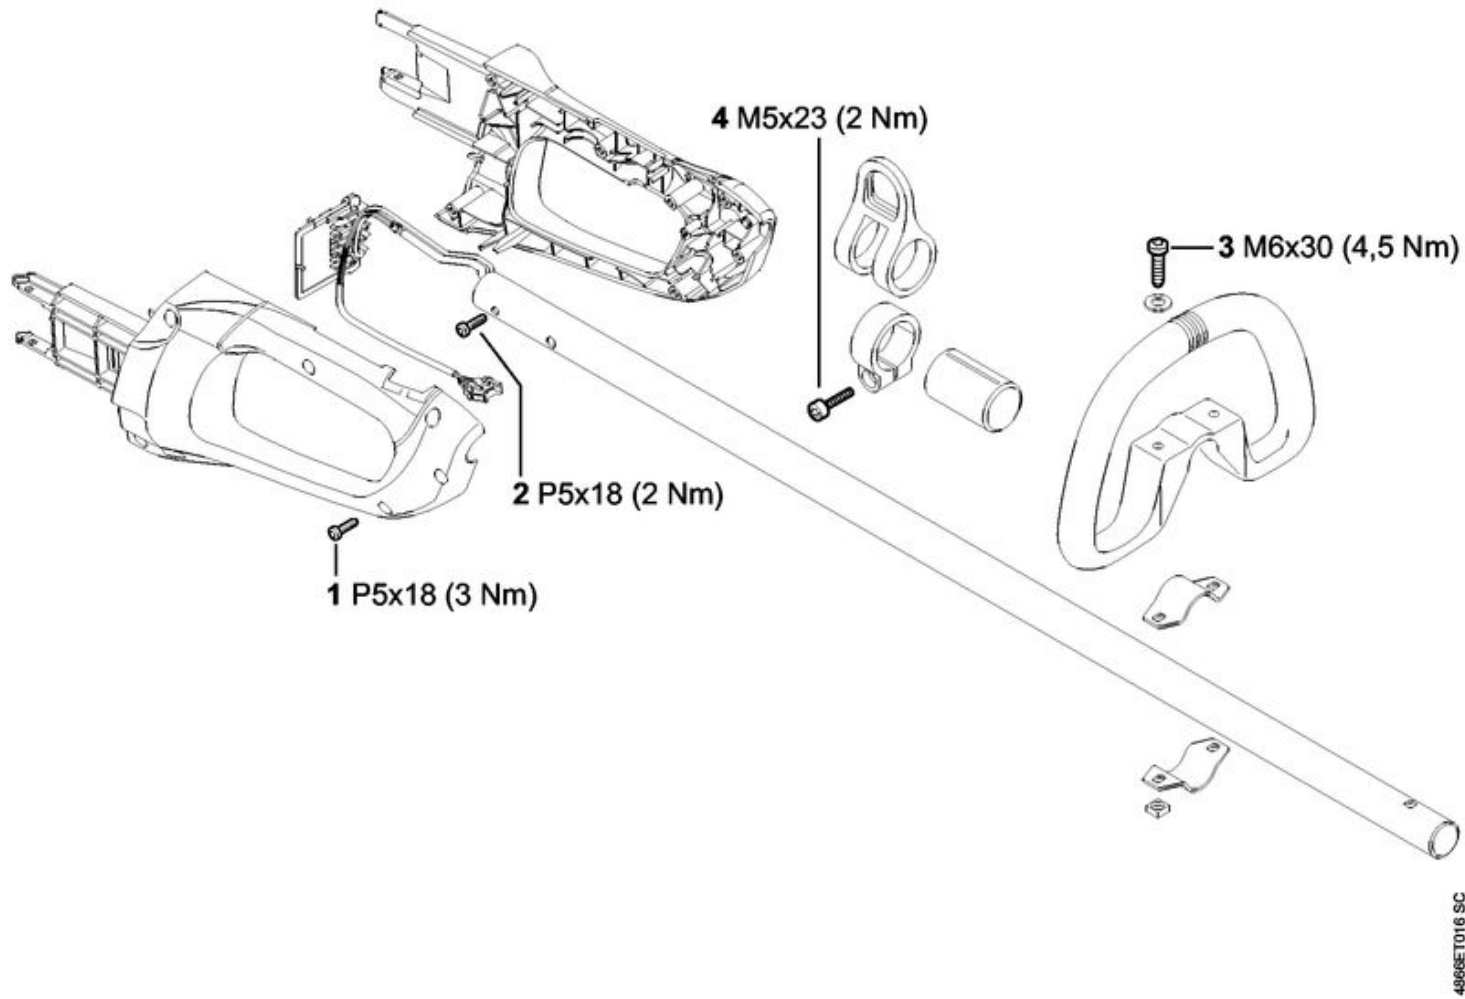

*Buisson & Fils*  
*Plus de 100 ans d'expérience*

**HLA 65**  
Couples de serrage

Position	Numéro d'article	Description	Quantité	FromSerialNumber	ToSerialNumber	TechnicalInfo	Unit
1	9074 477 4132	Vis cylindrique IS-P5x18	6				PC
2	9074 477 4132	Vis cylindrique IS-P5x18	1				PC
3	9022 341 1370	Vis cylindrique IS-M6x30 (À denture indesserrable)	2				PC
4	0000 951 1104	Vis cylindrique IS-M5x23	1				PC