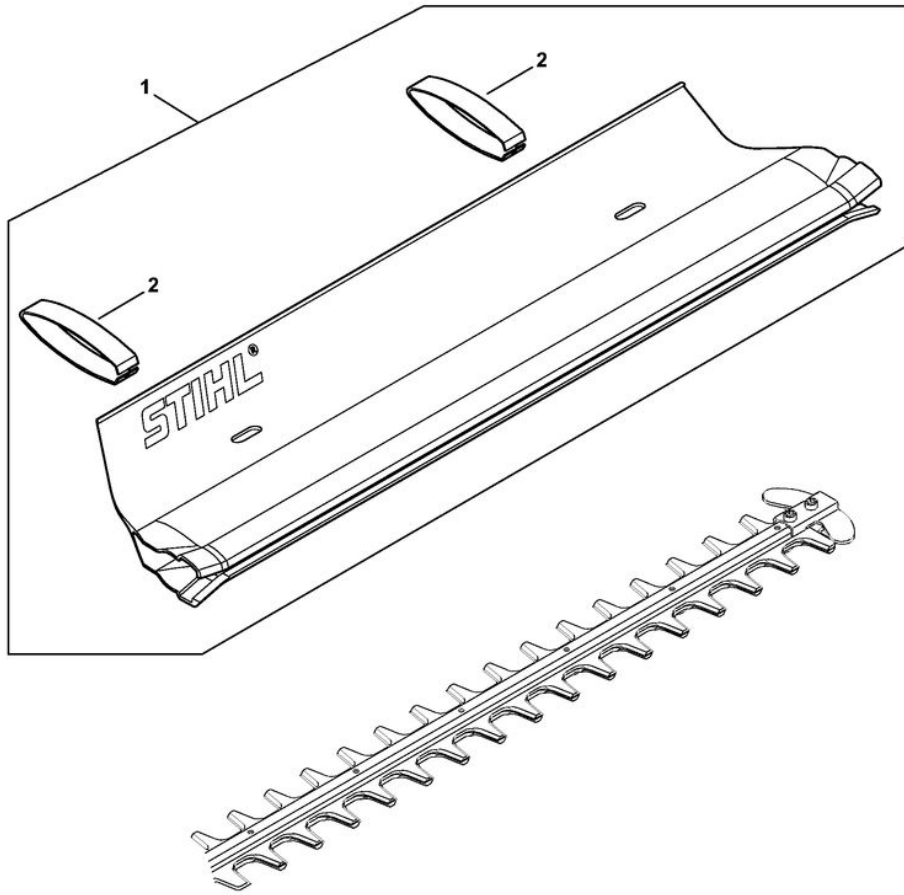

HLA 65
Outils, Accessoires

Position	Numéro d'article	Description	Quantité	FromSerialNumber	ToSerialNumber	TechnicalInfo	Unit
1	0812 370 1004	Tournevis T27x15x75	1				PC
2	0000 884 0307	Lunettes de protection	1				PC
3	4119 710 9012	Harnais	1				PC
4	4203 792 7200	Boucle de réglage	1				PC
5	4119 710 6900	Mousqueten	1				PC
6	9408 021 4530	Rivet, partie à riveter 4x8x6 ((quantité suivant besoin))	1				PC
7	9409 021 4420	Rivet, partie tête 4x8 ((quantité suivant besoin))	1				PC
8	0000 930 2241	Sangle 25 mm x 10 m	1				PC
9	4119 718 6320	Boucle de réglage	1				PC

Buisson & Fils
Plus de 100 ans d'expérience

son & Fils
ans d'experience

4859-GET0003-A0