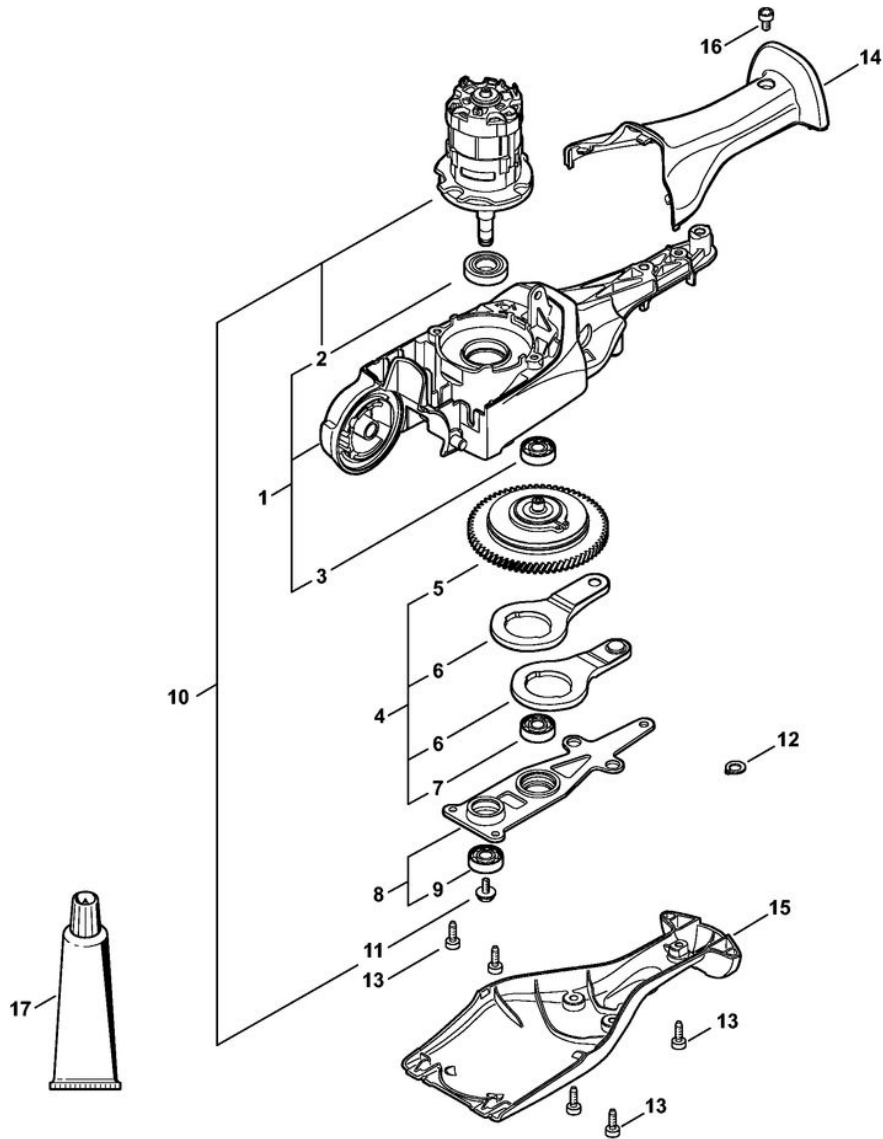

son & Fils
ans d'experience

4859-GET0017-A1

HLA 65
Réducteur, Moteur électrique

Position	Numéro d'article	Description	Quantité	FromSerialNumber	ToSerialNumber	TechnicalInfo	Unit
1	4859 640 0500	Carter de réducteur	1				PC
2	9503 003 8055	Roulement rainuré à billes 61901-2Z	1				PC
3	9503 003 9371	Roulement rainuré à billes 607-2Z	1				PC
4	4851 640 0104	Réducteur	1				PC
5	4851 640 1603	Excentrique	1				PC
6	6460 642 6510	Bielle	2				PC
7	9503 003 9371	Roulement rainuré à billes 607-2Z	1				PC
8	4859 640 8400	Plaque palier	1				PC
9	9503 003 9371	Roulement rainuré à billes 607-2Z	1				PC
10	4859 600 0202	Moteur électrique	1			(73.2017)	PC
11	9110 391 0630	Vis à tête plate M4x8-10.9	1	438109779		(73.2017)	PC
12	9452 621 0157	Circlips 7x1	1		438121364	(73.2017)	PC
13	9075 478 2995	Vis cylindrique IS-D4x12	5				PC
14	4859 791 0600	Monture de poignée	1				PC
15	4859 641 0400	Couvercle du réducteur	1				PC
16	9075 478 0630	Vis cylindrique IS-D4x8	1				PC
17	0781 120 1109	Graisse multifonctionnelle 80 g	1				PC

Buisson & Fils
Plus de 100 ans d'expérience