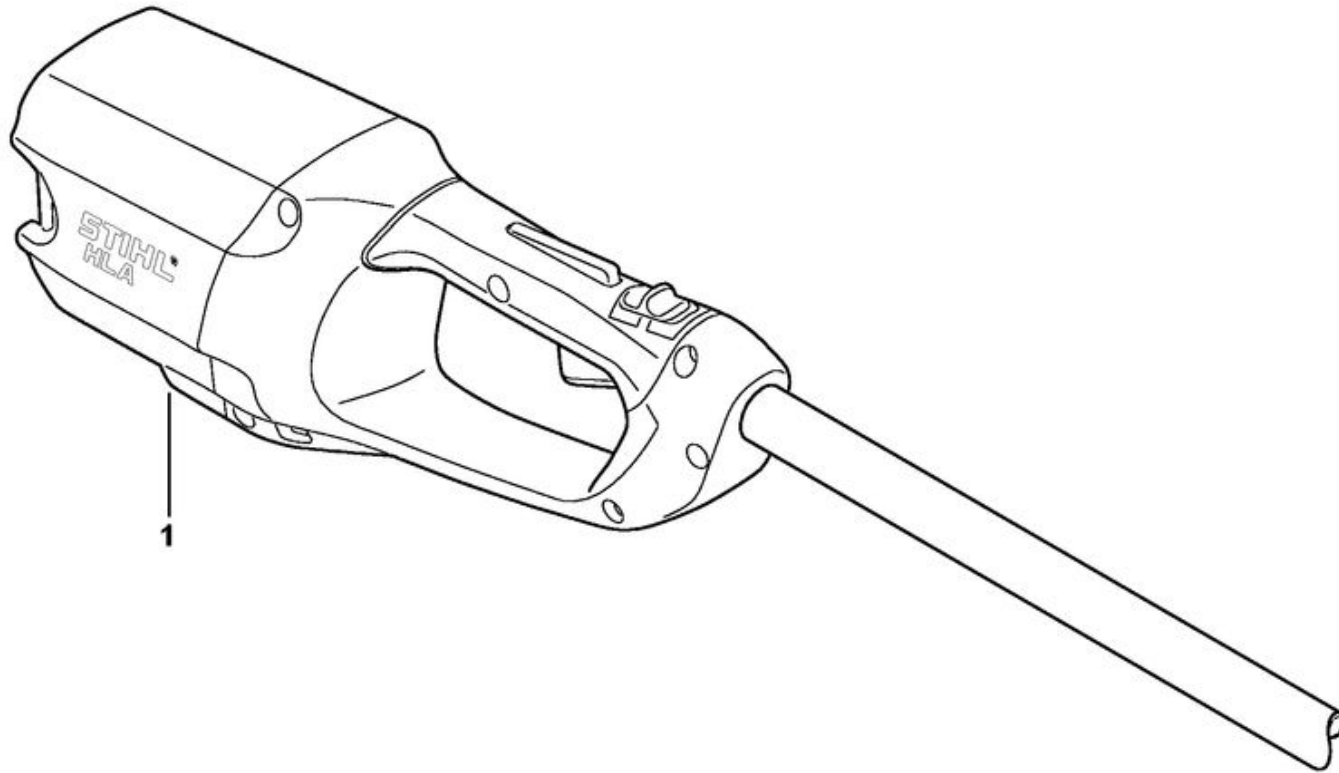

HLA 65
Déflecteur

Position	Numéro d'article	Description	Quantité	FromSerialNumber	ToSerialNumber	TechnicalInfo	Unit
1	4859 740 3300	Déflecteur 500 mm / 20"	1				PC
2	4859 748 0400	Agrafe	2				PC

Buisson & Fils
Plus de 100 ans d'expérience

7128ET001 SC