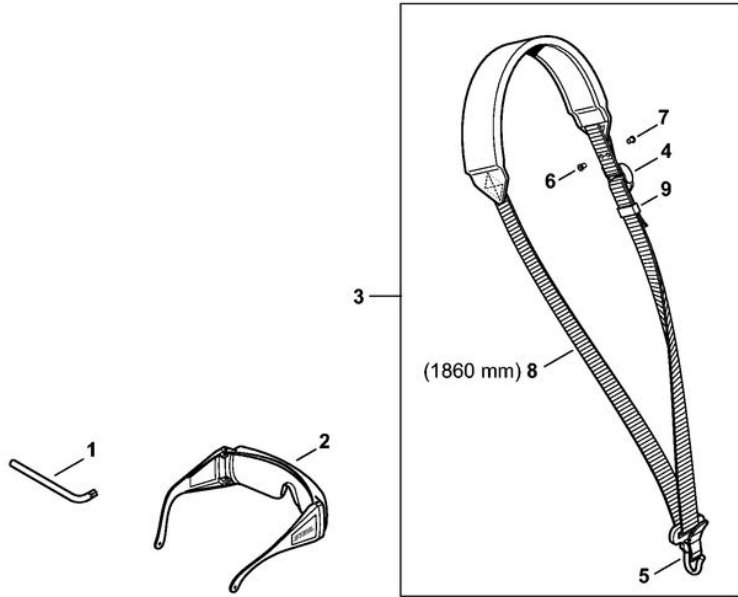

HLA 65
Barre de coupe

Position	Numéro d'article	Description	Quantité	FromSerialNumber	ToSerialNumber	TechnicalInfo	Unit
1	4859 710 5900	Barre de coupe compl. 500 mm / 20"	1				PC
2	4859 710 6050	Couteau 500 mm / 20" (2 pièces)	1				PC
3	4859 713 6700	Glissière de guidage 500 mm / 20"	1				PC
4	4859 713 2200	Glissière de couteau 500 mm / 20"	1				PC
5	4851 648 6700	Coulisseau	6				PC
6	9298 003 3540	Rondelle	6				PC
7	9075 478 2995	Vis cylindrique IS-D4x12	6				PC
8	4851 792 9001	Protège-guidage	1				PC
9	9075 478 0630	Vis cylindrique IS-D4x8	2				PC
10	4818 641 4901	Douille	1				PC
11	4851 641 4900	Douille	1				PC
12	4237 958 0500	Rondelle	1				PC
13	9075 478 4167	Vis cylindrique IS-D5x32	2				PC
14	0000 792 9600	Protège-couteaux 500 mm / 20"	1				PC

Buisson & Fils
Plus de 100 ans d'expérience