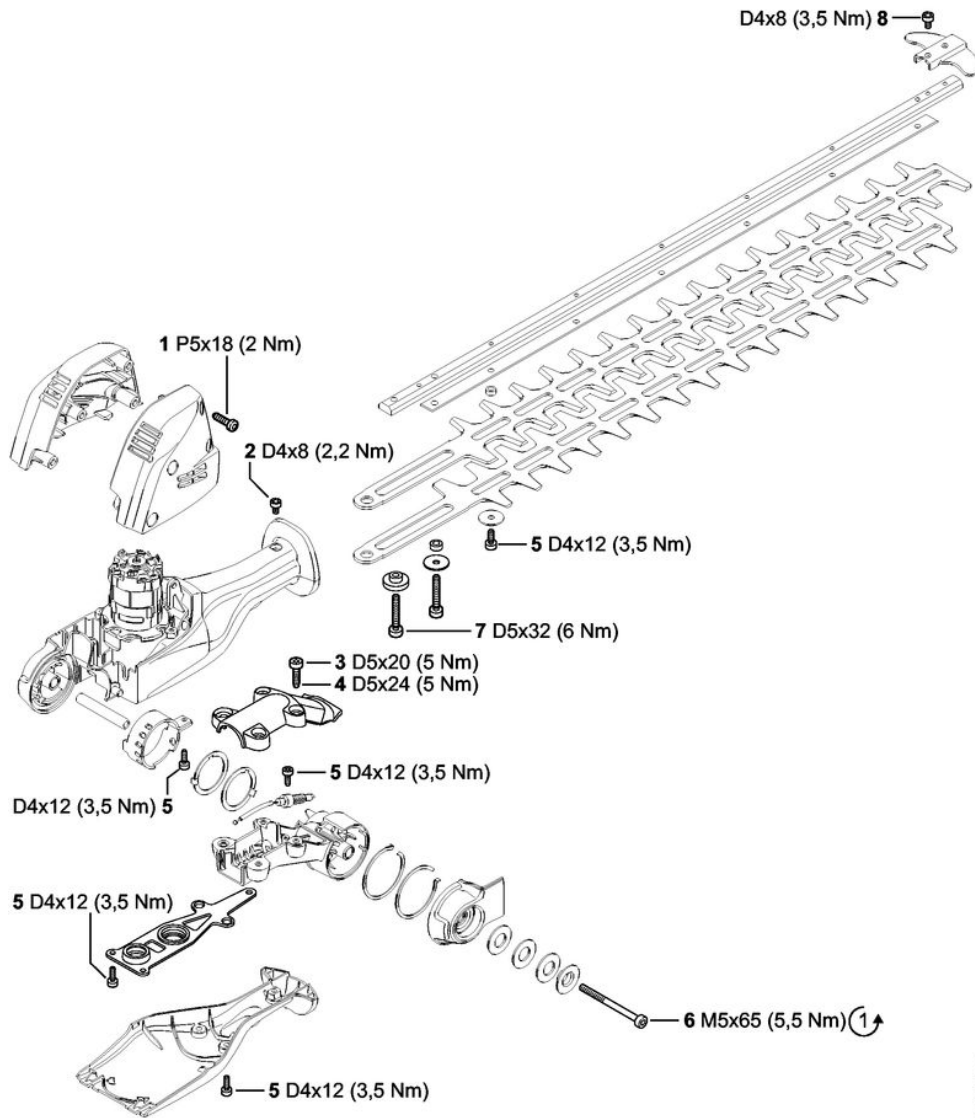

*Buisson & Fils*  
*Plus de 100 ans d'expérience*

**HLA 65**  
Couples de serrage

Position	Numéro d'article	Description	Quantité	FromSerialNumber	ToSerialNumber	TechnicalInfo	Unit
1	9074 477 4132	Vis cylindrique IS-P5x18	6				PC
2	9074 477 4132	Vis cylindrique IS-P5x18	1				PC
3	9022 341 1370	Vis cylindrique IS-M6x30 (À denture indesserrable)	2				PC
4	0000 951 1104	Vis cylindrique IS-M5x23	1				PC

*Buisson & Fils*  
*Plus de 100 ans d'expérience*

489611022 SC

HLA 65  
Couples de serrage

Position	Numéro d'article	Description	Quantité	FromSerialNumber	ToSerialNumber	TechnicalInfo	Unit
1	9074 477 4132	Vis cylindrique IS-P5x18	4				PC
2	9075 478 0630	Vis cylindrique IS-D4x8	1				PC
3	9075 478 4136	Vis cylindrique IS-D5x20 (À denture indesserrable)	4				PC
5	9075 478 2995	Vis cylindrique IS-D4x12	13				PC
6	9022 341 1152	Vis cylindrique IS-M5x65 (Garnie de microcapsules d'agent de blocage de filetage, à denture indesserrable)	1				PC
7	9075 478 4167	Vis cylindrique IS-D5x32 (À denture indesserrable)	2				PC
8	9075 478 0630	Vis cylindrique IS-D4x8	2				PC