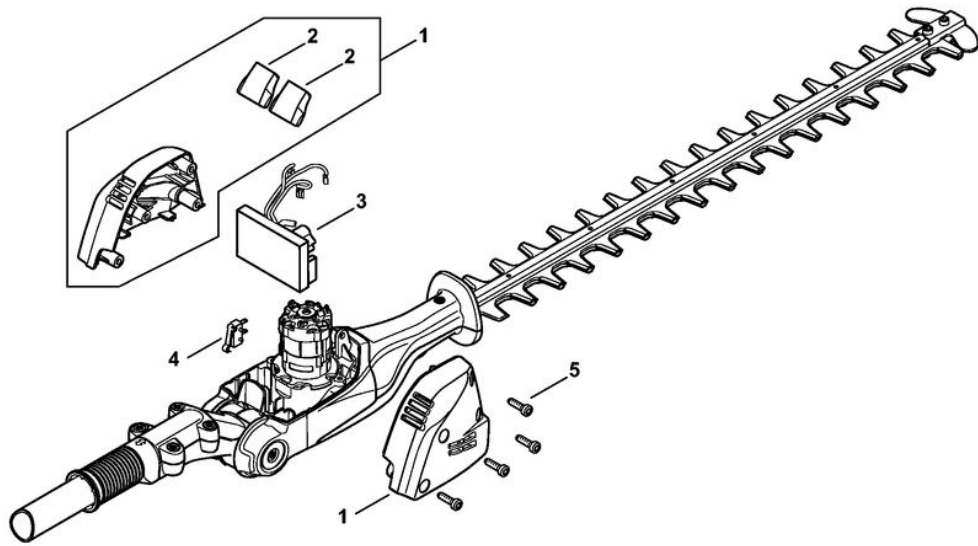

son & Fils
ans d'experience

HLA 65
Carter moteur, module électronique

Position	Numéro d'article	Description	Quantité	FromSerialNumber	ToSerialNumber	TechnicalInfo	Unit
1	4859 600 0800	Carter moteur	1				PC
2	4859 084 2600	Filtre	2				PC
3	4859 430 1400	Module électronique	1				PC
4	4859 430 0500	Interrupteur	1				PC
5	9074 477 4132	Vis cylindrique IS-P5x18	4				PC

Buisson & Fils
Plus de 100 ans d'expérience