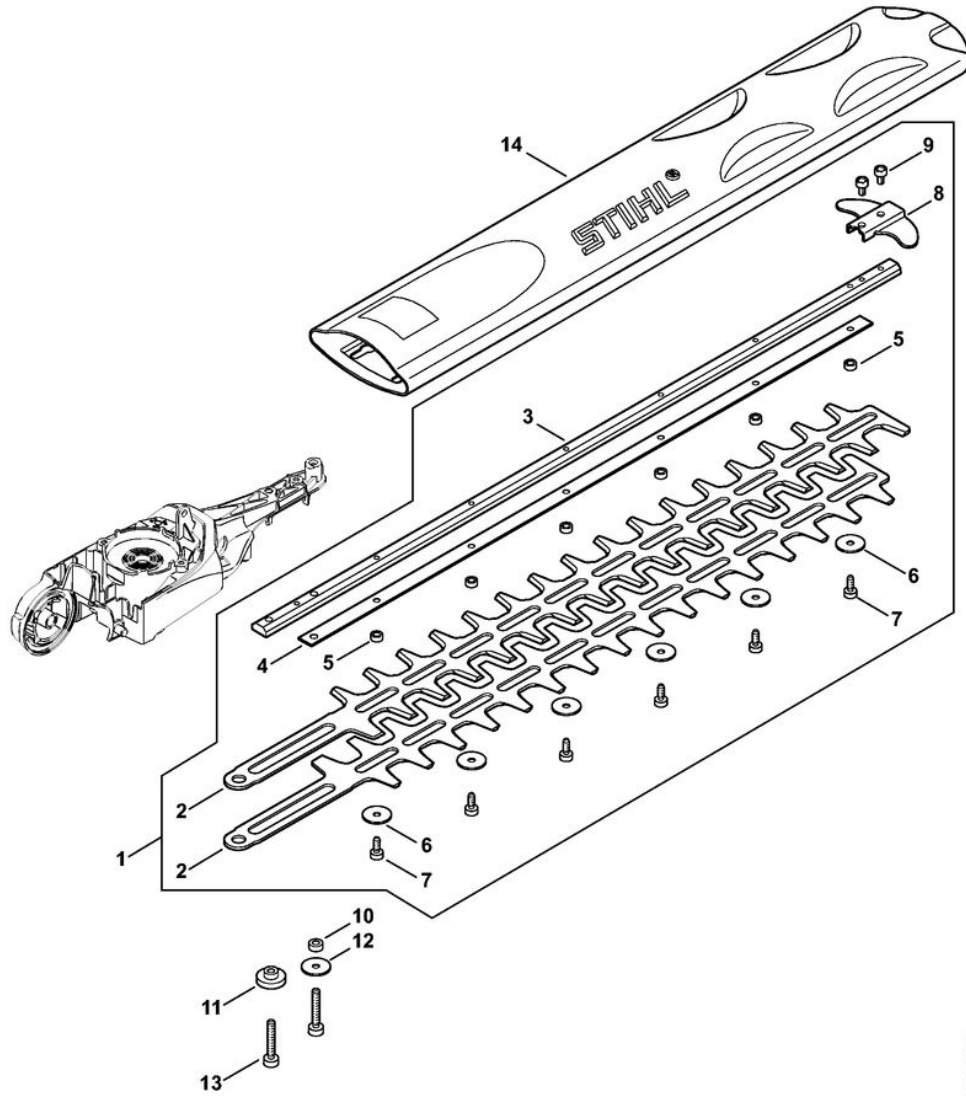

*ans d'experience*

4859-GET0014-A0

HLA 65  
Tube complet, Poignée circulaire

Position	Numéro d'article	Description	Quantité	FromSerialNumber	ToSerialNumber	TechnicalInfo	Unit
1	4859 710 7102	Tube complet Ø 25,4 mm	1				PC
2	4230 791 2000	Gaine de poignée 185 mm	1				PC
3	4180 790 3406	Poignée circulaire	1				PC
4	9222 068 0900	Écrou à quatre pans M6	2				PC
5	9291 021 0140	Rondelle 6,4	2				PC
6	9022 341 1370	Vis cylindrique IS-M6x30	2				PC
7	4123 791 7400	Bride de fixation	2				PC
8	0000 790 8803	Oeillet de suspension Ø 25,4	1				PC
9	9022 341 0980	Vis cylindrique IS-M5x16	1				PC
10	9210 261 0700	Écrou à six pans M5	1				PC

*Buisson & Fils*  
Plus de 100 ans d'expérience

4859-GET-0018-A0

HLA 65  
Barre de coupe

Position	Numéro d'article	Description	Quantité	FromSerialNumber	ToSerialNumber	TechnicalInfo	Unit
1	4859 710 5900	Barre de coupe compl. 500 mm / 20"	1				PC
2	4859 710 6050	Couteau 500 mm / 20" (2 pièces)	1				PC
3	4859 713 6700	Glissière de guidage 500 mm / 20"	1				PC
4	4859 713 2200	Glissière de couteau 500 mm / 20"	1				PC
5	4851 648 6700	Coulisseau	6				PC
6	9298 003 3540	Rondelle	6				PC
7	9075 478 2995	Vis cylindrique IS-D4x12	6				PC
8	4851 792 9001	Protège-guidage	1				PC
9	9075 478 0630	Vis cylindrique IS-D4x8	2				PC
10	4818 641 4901	Douille	1				PC
11	4851 641 4900	Douille	1				PC
12	4237 958 0500	Rondelle	1				PC
13	9075 478 4167	Vis cylindrique IS-D5x32	2				PC
14	0000 792 9600	Protège-couteaux 500 mm / 20"	1				PC